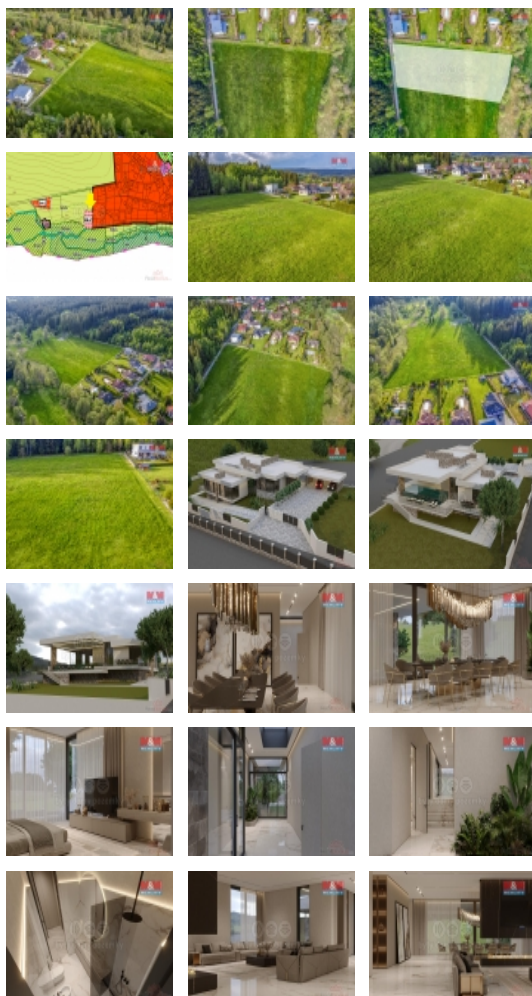

Prodej pozemku , určený pro komerční výstavbu, Valy (okres Cheb)

M&M reality holding, a.s.

Prodej pozemku k bydlení, 5176 m², Valy, ul. Na Stráni

ČÍSLO ZAKÁZKY: 826213 TYP ZAKÁZKY: prodej

LOKALITA: Valy (okres Cheb), Na Stráni

Prodej pozemku k bydlení, 5176 m², Valy, ul. Na Stráni

Prodej pozemku určeného k výstavbě rodinného domu v obci Valy u Mariánských Lázní. Jedná se o krajní pozemek obytné zóny, s výhledem do přírody, který je přibližně z 1/2 dle územního plánu možné využít pro výstavbu individuálního rodinného bydlení. Je zde vypracována i studie luxusního domu, která je případně novému majiteli k dispozici. Voda, elektřina a kanalizace na hranici pozemku. Více info v RK.

CENA: (za nemovitost) **9 900 000,- Kč**

Informace o nemovitosti

Stav objektu	velmi dobrý
Vlastnictví	osobní
Vlastní pozemek (m ²)	5176
Umístění objektu	klidná část obce
Doprava	vlak silnice autobus
Elektřina	na hranici pozemku
Voda	na hranici
Odpad	Na hranici
Občanská vybavenost	Škola Školka Zdravotnická zařízení Pošta Supermarket Kompletní síť obchodů a služeb Kulturní zařízení Sportovní areál

Prodej pozemku , určený pro komerční výstavbu, Valy (okres Cheb)

Nemovitost nabízí

M&M reality holding a. s.

Krakovská 1675/2
Praha - Nové Město
11000

Parkování

venkovní stání

Druh pozemku

pro komerční výstavbu