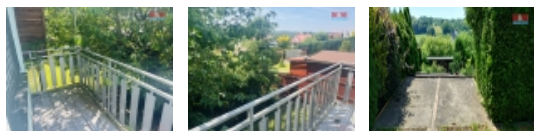

Prodej chaty, 30 m², Bílovec

ČÍSLO ZAKÁZKY: 877177 TYP ZAKÁZKY: prodej

LOKALITA: Bílovec, Stará Ves (okres Nový Jičín)

Prodej chaty, 30 m², Bílovec

Nabízíme k prodeji krásnou chatičku v Bílovci v části STARÁ VES. Chatka je vybavená užitkovou a pitnou vodou, solární sprchou, elektřinou a topením v kamnech. Chata disponuje 3 patry, kdy v přízemí je kuchyně, v patře obývací pokoj a ve vrchní části ložnice. WC je v chatě a je splachovací. Celý pozemek je v osobním vlastnictví, nabízí možnost parkování vozidlem na vlastním pozemku u chaty.

Chatová oblast je oblíbená i díky nízkým ročním poplatkům, údržbě okolí, blízkému lesu a krásnému výhledu na vesnici. V krátké pěší dostupnosti se nachází autobusová zastávka a obchod. Doporučujeme prohlídku. Financování na míru zařídí naše specialista.

Těšíme se na prohlídku .

CENA: (za nemovitost) **1 499 000,- Kč**

Informace o nemovitosti

Počet podlaží objektu	1
Druh objektu	cihlová
Stav objektu	velmi dobrý
Vlastnictví	osobní
Vlastní pozemek (m²)	371
Vybavení	zahrada
Umístění objektu	klidná část obce
Vybaveno	Nezařízeno
Doprava	silnice MHD autobus
Elektřina	230 V