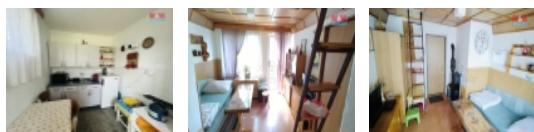

Prodej chaty, 30 m², Bílovec

ČÍSLO ZAKÁZKY: 877177 TYP ZAKÁZKY: prodej

LOKALITA: Bílovec, Stará Ves (okres Nový Jičín)

Prodej chaty, 30 m², Bílovec

Nabízíme k prodeji krásnou chatičku v Bílovci v části STARÁ VES. Chatka je vybavená užitkovou a pitnou vodou, solární sprchou, elektřinou a topením v kamnech. Chata disponuje 3 patry, kdy v přízemí je kuchyně, v patře obývací pokoj a ve vrchní části ložnice. WC je v chatě a je splachovací. Celý pozemek je v osobním vlastnictví, nabízí možnost parkování vozidlem na vlastním pozemku u chaty.

Chatová oblast je oblíbená i díky nízkým ročním poplatkům, údržbě okolí, blízkému lesu a krásnému výhledu na vesnici. V krátké pěší dostupnosti se nachází autobusová zastávka a obchod. Doporučujeme prohlídku. Financování na míru zařídí naše specialista.

Těšíme se na prohlídku .

CENA: (za nemovitost) **1 499 000,- Kč**

Informace o nemovitosti

Počet podlaží objektu	1
Druh objektu	cihlová
Stav objektu	velmi dobrý
Vlastnictví	osobní
Vlastní pozemek (m²)	371
Vybavení	zahrada
Umístění objektu	klidná část obce
Vybaveno	Nezařízeno
Doprava	silnice MHD autobus
Elektřina	230 V