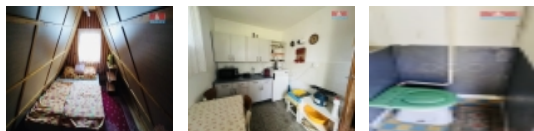

Prodej chaty, 30 m², Bílovec

ČÍSLO ZAKÁZKY: 877177 TYP ZAKÁZKY: prodej

LOKALITA: Bílovec, Stará Ves (okres Nový Jičín)

Prodej chaty, 30 m², Bílovec

Nabízíme k prodeji krásnou chatičku v Bílovci v části STARÁ VES. Chatka je vybavená užitkovou a pitnou vodou, solární sprchou, elektřinou a topením v kamnech. Chata disponuje 3 patry, kdy v přízemí je kuchyně, v patře obývací pokoj a ve vrchní části ložnice. WC je v chatě a je splachovací. Celý pozemek je v osobním vlastnictví, nabízí možnost parkování vozidlem na vlastním pozemku u chaty.

Chatová oblast je oblíbená i díky nízkým ročním poplatkům, údržbě okolí, blízkému lesu a krásnému výhledu na vesnici. V krátké pěší dostupnosti se nachází autobusová zastávka a obchod. Doporučujeme prohlídku. Financování na míru zařídí naše specialista.

Těšíme se na prohlídku .

CENA: (za nemovitost) **1 499 000,- Kč**

Informace o nemovitosti

Počet podlaží objektu	1
Druh objektu	cihlová
Stav objektu	velmi dobrý
Vlastnictví	osobní
Vlastní pozemek (m²)	371
Vybavení	zahrada
Umístění objektu	klidná část obce
Vybaveno	Nezařízeno
Doprava	silnice MHD autobus
Elektřina	230 V