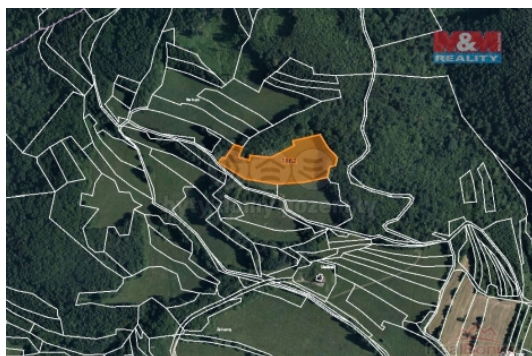

Prodej pozemku , trvalý travní porost, Lužná (okres Vsetín)

M&M reality holding, a.s.

Prodej louky, 1845 m², Lužná u Vsetína

ČÍSLO ZAKÁZKY: 821738 TYP ZAKÁZKY: prodej

LOKALITA: Lužná (okres Vsetín)

Prodej louky, 1845 m², Lužná u Vsetína

Prodej pozemku o výměře 1845 m² v katastru obce Lužná u Vsetína. Jedná se o trvalý travní porost, pozemek je dobře dostupný z místní komunikace. Prodej podílu 1/4 z celkové výměry 7380 m².

CENA: (za nemovitost) **96 000,- Kč**

Informace o nemovitosti

Stav objektu	velmi dobrý
Vlastnictví	osobní
Vlastní pozemek (m ²)	1845
Umístění objektu	okrajová zástavba
Doprava	vlak silnice autobus
Občanská vybavenost	Školka Kompletní síť obchodů a služeb Kulturní zařízení Sportovní areál
Parkování	u domu (veřejné)
Druh pozemku	trvalý travní porost