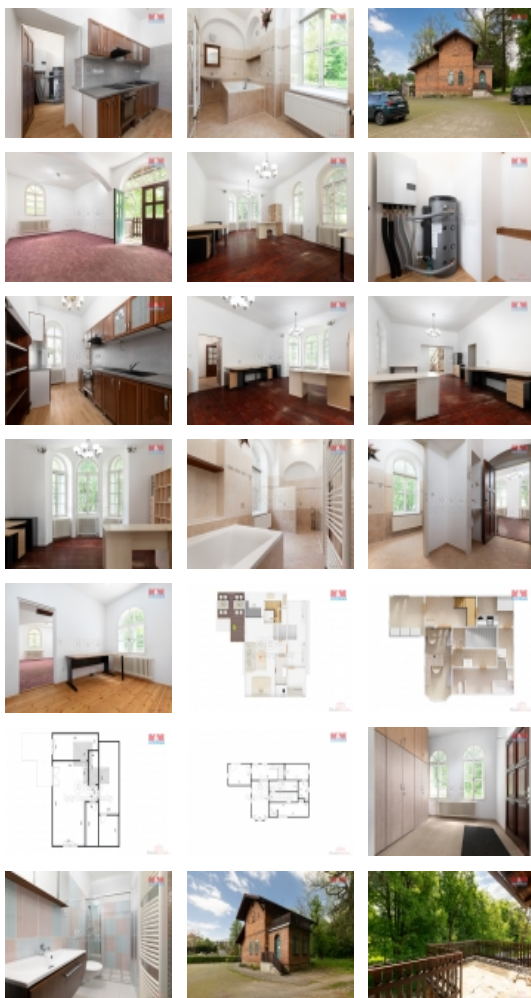

Pronájem rodinného domu, Šilheřovice

Nabízíme k pronájmu budovu s bohatou minulostí v idylické části Šilheřovic. Objekt, dříve využívaný převážně jako restaurace, stojí na samotě v klidném prostředí na začátku zámeckého parku, v bezprostřední blízkosti rybníka. S plochou 155m², šesti místnostmi rozprostřenými na dvou nadzemních podlažích a jedním podzemním podlažím nabízí objekt dostatek prostoru pro bydlení. K nemovitosti, která byla postavena slavnou bankéřskou rodinou Rotschildů, patří také jedno parkovací stání. Celková plocha pozemku činí 411m². Cena nájmu nezahrnuje zálohy za služby a energie. Provize RK je jeden nájem, kauce činí rovněž jedno měsíční nájemné.

Pronájem samostatného RD, 155 m2, Šilheřovice (okres Opava)

Nemovitost nabízí

M&M reality holding a. s.

Krakovská 1675/2
Praha - Nové Město
11000

Odpad	ČOV pro celý objekt
Parkování	venkovní stání
Počet míst k parkování	1
Zdroj teplé vody	bojler
Užitná plocha (m2)	155
Druh pozemku	pro komerční výstavbu
Inženýrské sítě	Vodovod Elektřina
Poloha objektu	samostatný