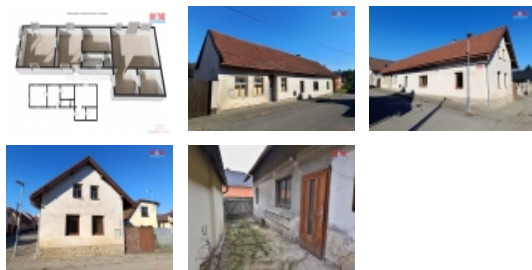

Prodej samostatného RD, 61 m<sup>2</sup>, Dolní Bousov (okres Mladá Boleslav)

### Prodej rodinného domu, 61 m<sup>2</sup>, Dolní Bousov, ul. Spálená

ČÍSLO ZAKÁZKY: 861316 TYP ZAKÁZKY: prodej

LOKALITA: Dolní Bousov (okres Mladá Boleslav), Spálená

#### Prodej rodinného domu, 61 m<sup>2</sup>, Dolní Bousov, ul. Spálená

Nabízíme k prodeji dům se započatou rekonstrukcí. Dům je dispozičně řešen 3+kk s koupelnou a WC. Na dům navazuje dílna o ploše 46 m<sup>2</sup>, o tuto část lze dům rozšířit. V domě je započata rekonstrukce s tím, že dva pokoje jsou hotové, nové podlahy, nová elektřina, nové štuky + pohledy ze sádkokartonu. Poslední pokoj a dílna jsou v původním stavu. Dům má dva vstupy, jak do obytné části, tak do dílny, kde lze předělat na druhý byt. U domu se nachází dvorek. V domě jsou veškeré inženýrské sítě, veřejný vodovod, kanalizace a plynová přípojka přímo na domě. Pro více informací kontaktujte makléře.

#### Informace o nemovitosti

Počet podlaží objektu	1
Druh objektu	cihlová
Stav objektu	dobrý
Vlastnictví	osobní
Vlastní pozemek (m <sup>2</sup> )	177
Vybavení	sklep
Umístění objektu	klidná část obce
Doprava	vlak silnice autobus
Elektřina	230 V 380 V
Voda	dálkový vodovod