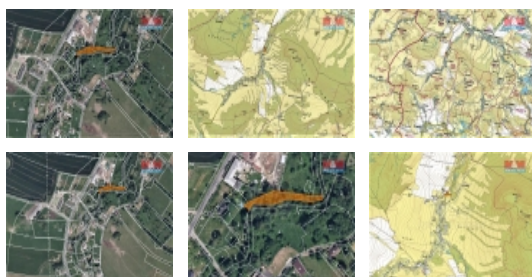

### Prodej lesa, 1294 m<sup>2</sup>, Žandov-Valteřice

ČÍSLO ZAKÁZKY: 846326 TYP ZAKÁZKY: prodej

LOKALITA: Žandov, Valteřice (okres Česká Lípa)

#### Prodej lesa, 1294 m<sup>2</sup>, Žandov-Valteřice

Prodej pozemku o výměře 1294 m<sup>2</sup> v katastru obce Valteřice u Žandova. Pozemek leží uprostřed zástavby, jedná se o ostatní plochu s porostem stromů, možno vykácet v souladu s předpisy.

#### Informace o nemovitosti

Stav objektu	velmi dobrý
Vlastnictví	osobní
Vlastní pozemek (m <sup>2</sup> )	1294
Umístění objektu	centrum
Doprava	silnice autobus
Občanská vybavenost	Kulturní zařízení Sportovní areál
Parkování	u domu (veřejné)
Druh pozemku	les