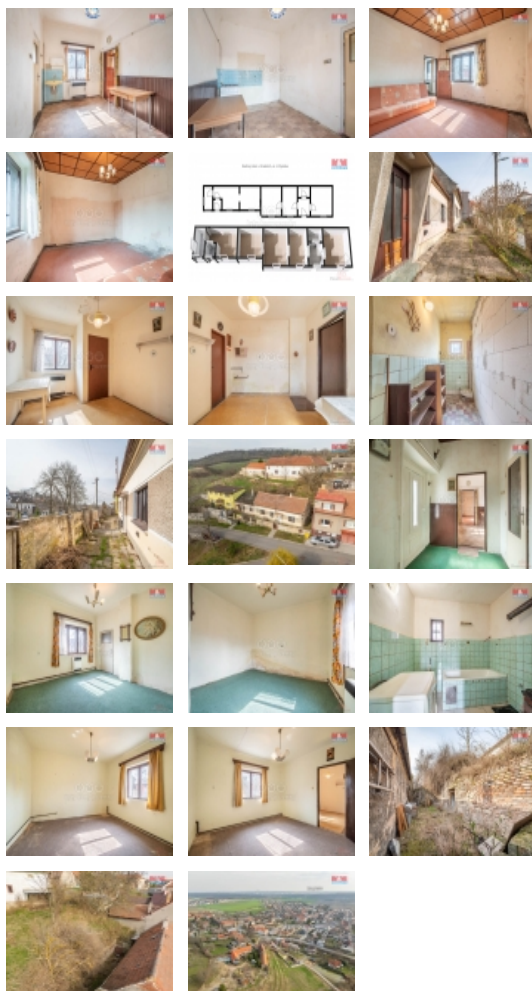

Informace o nemovitosti

Počet podlaží objektu	1
Druh objektu	smíšená
Stav objektu	před rekonstrukcí
Vlastnictví	osobní
Vlastní pozemek (m²)	330
Umístění objektu	klidná část obce
Topení	Lokální - plynové Lokální - tuhá paliva Ústřední - plynové Jiné
Doprava	silnice autobus
Elektrina	230 V
Voda	dálkový vodovod