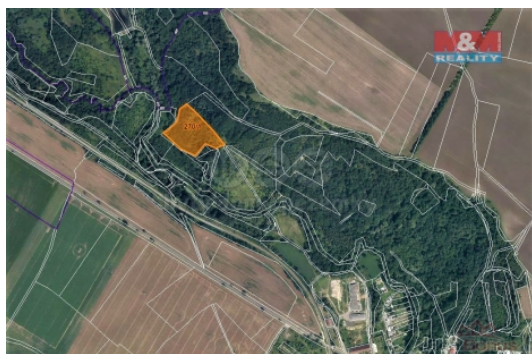

Prodej pozemku , trvalý travní porost, Žiželice (okres Louny)

M&M reality holding, a.s.

Prodej louky, 10278 m², Žiželice u Žatce

ČÍSLO ZAKÁZKY: 814844 TYP ZAKÁZKY: prodej

LOKALITA: Žiželice (okres Louny)

Prodej louky, 10278 m², Žiželice u Žatce

Prodej pozemku o výměře 10278 m² v katastru obce Žiželice u Žatce. Jedná se o lesní porost na nelesním pozemku, který tvoří převážně listnaté stromy. Přístup z místní komunikace, v blízkosti teče říčka Hutná.