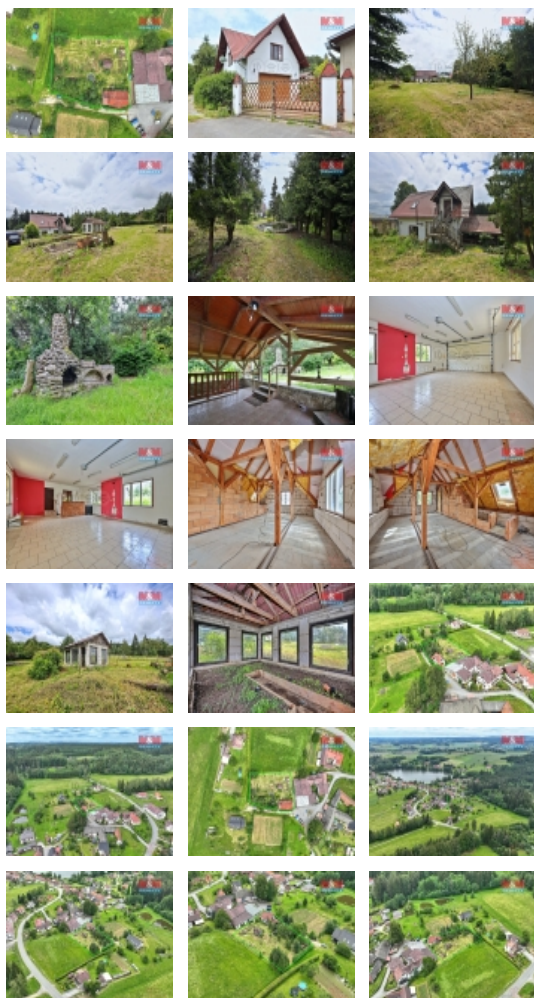

### Prodej pozemku k bydlení, 1900 m<sup>2</sup>, Horní Cerekev

ČÍSLO ZAKÁZKY: 875692 TYP ZAKÁZKY: prodej

LOKALITA: Horní Cerekev, Hříběcí (okres Pelhřimov)

#### Prodej pozemku k bydlení, 1900 m<sup>2</sup>, Horní Cerekev

Nabízíme k prodeji atraktivní pozemek o rozloze 1900 m<sup>2</sup> určený k bydlení či smíšené výstavbě, nacházející se v katastrálním území Hříběcí v klidné části obce, ideální pro ty, kdo hledají místo pro stavbu vlastního rodinného domu daleko od městského ruchu. Pozemek nabízí ideální podmínky pro realizaci Vašeho vysněného domova, kde budete mít prostor pro své rodinné i osobní potřeby. Součástí prodeje je i podsklepená stavba garáže s půdou, která může sloužit jako zázemí pro stavbu. Docházka do okolní přírody, malebné scenérie a klidná lokalita poskytuje příjemné prostředí pro Váš nový život. Připojení na veřejný vodovod a elektřinu v bezprostřední blízkosti pozemku. Nečekejte a využijte této výjimečné příležitosti k nákupu pozemku, který se může stát základem Vašeho budoucího domova. Pro další informace a domluvení prohlídky nás neváhejte kontaktovat.

#### Informace o nemovitosti

Stav objektu	dobrý
Vlastnictví	osobní
Vlastní pozemek (m <sup>2</sup> )	1900
Vybavení	zahrada
Umístění objektu	klidná část obce
Doprava	silnice autobus
Elektřina	230 V 380 V
Voda	dálkový vodovod na hranici