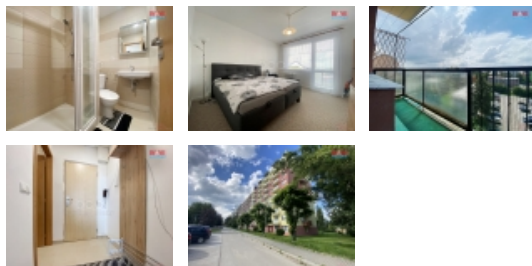

Pronájem bytu 1+1, 34 m², Jindřichův Hradec, sídl. U Nádraží

ČÍSLO ZAKÁZKY: 892217 TYP ZAKÁZKY: pronájem

LOKALITA: Jindřichův Hradec, Jindřichův Hradec II, sídliště U Nádraží

Pronájem bytu 1+1, 34 m², Jindřichův Hradec, sídl. U Nádraží

Nabízíme k pronájmu útulný byt 1+1 o užitné ploše 34 m², umístěný ve vyhledávané lokalitě Jindřichův Hradec II, téměř v srdci města. Byt se nachází v panelové zástavbě na 7. podlaží z celkových 8, což poskytuje krásný výhled na okolí. Interiér bytu prošel nedávnou rekonstrukcí a jeho stav velmi dobrý. K bytu náleží dále balkon a sklepní koje. K nastěhování je volný ihned.

CENA: (za měsíc) **10 000,- Kč**

Informace o nemovitosti

Dispozice bytu	1+1
Číslo podlaží v domě	7
Počet podlaží objektu	8
Druh objektu	panelová
Stav objektu	velmi dobrý
Vlastnictví	osobní
Vybavení	balkon výťah sklep
Umístění objektu	centrum
Telekomunikace	Telefon
Topení	Ústřední - dálkové
Doprava	vlak silnice MHD autobus
Elektřina	230 V 380 V

Nemovitost nabízí

M&M reality holding a. s.

Krakovská 1675/2
Praha - Nové Město
11000