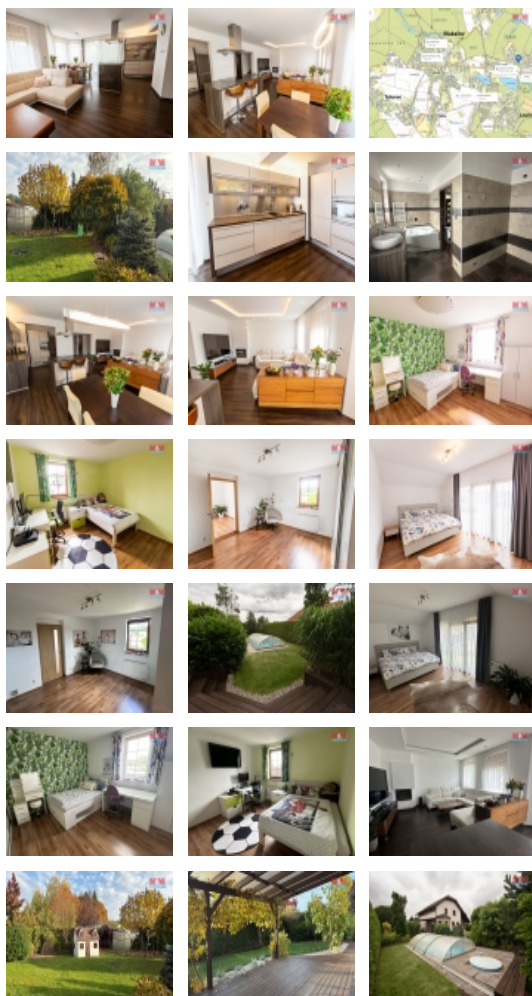

Informace o nemovitosti

Počet podlaží objektu	2
Druh objektu	cihlová
Stav objektu	velmi dobrý
Vlastnictví	osobní
Vlastní pozemek (m²)	1000
Vybavení	zahrada
Umístění objektu	klidná část obce
Topení	Lokální - elektrické Ústřední - dálkové
Doprava	vlak silnice autobus
Elektřina	230 V