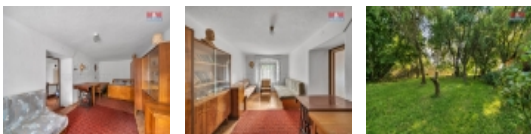

Prodej samostatného RD, 120 m², Nová Ves u Chotěboře, Nový Dvůr (okres Havlíčkův Brod)

M&M reality holding, a.s.

Prodej chalupy v Nové Vsi u Chotěboře

ČÍSLO ZAKÁZKY: 889814   TYP ZAKÁZKY: prodej

LOKALITA: Nová Ves u Chotěboře, Nový Dvůr (okres Havlíčkův Brod)

Prodej chalupy v Nové Vsi u Chotěboře

Prodej chalupy v Nové Vsi u Chotěboře, část obce Nový Dvůr, s pozemkem 1.777 m², na němž naleznete kůlnu a zahradu. Vnitřní prostory se skládají z kuchyně spojené s obývacím prostorem, ložnice a prostorné koupelny se společným WC. Vytápění domu je řešeno pomocí kachlových kamen, přívod vody vychází ze studny, která je součástí parcely, ohřev teplé vody zajišťuje brutar a u nemovitosti je využíván septik. Dům se nachází v klidné oblasti s krásnou přírodou a v bezprostřední blízkosti lze nalézt lesy, louky nebo rybníky, což jsou ideální místa k relaxaci. Volné chvíle strávené na tomto místě můžete využít k návštěvě kamenného lomu Borek, kde je průzračná voda a lom je vhodný ke koupání, dále můžete vyrazit na houby, cyklovýlety nebo si projít malebné údolí řeky Doubravy. Zároveň 7 km jihovýchodně je k dispozici veškerá občanská vybavenost ve městě Chotěboř, kde se nachází i místní zámek.

CENA: (za nemovitost) **2 290 000,- Kč**

Informace o nemovitosti

Počet podlaží objektu	1
Druh objektu	smíšená
Stav objektu	dobrý
Vlastnictví	osobní
Vlastní pozemek (m²)	1777
Vybavení	sklep zahrada
Umístění objektu	klidná část obce
Doprava	silnice