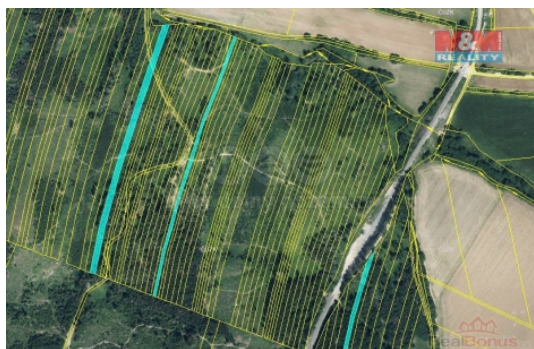

Prodej lesa, 28654 m², Nová Hradečná

ČÍSLO ZAKÁZKY: 855671 TYP ZAKÁZKY: prodej

LOKALITA: Nová Hradečná (okres Olomouc)

Prodej lesa, 28654 m², Nová Hradečná

Prodej pozemků o výměře 28654 m² v katastru obce Nová Hradečná. Jedná se o 7 lesních pozemků, výhodná investice.

CENA: (za nemovitost) **1 604 624,- Kč**

Informace o nemovitosti

Stav objektu	velmi dobrý
Vlastnictví	osobní
Vlastní pozemek (m²)	28654
Umístění objektu	okrajová zástavba
Doprava	silnice autobus
Občanská vybavenost	Kulturní zařízení Sportovní areál
Parkování	u domu (veřejné)
Druh pozemku	les

Nemovitost nabízí

M&M reality holding a. s.

Krakovská 1675/2
Praha - Nové Město
11000