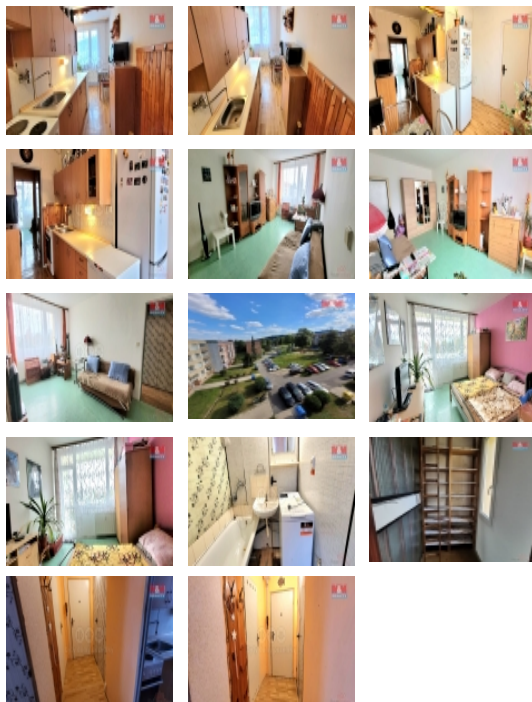

Informace o nemovitosti

Dispozice bytu	2+1
Číslo podlaží v domě	3
Počet podlaží objektu	1
Druh objektu	panelová
Stav objektu	velmi dobrý
Vlastnictví	osobní
Vybavení	sklep
Umístění objektu	sídlště
Topení	Ústřední - dálkové
Doprava	vlak silnice MHD autobus
Elektřina	230 V