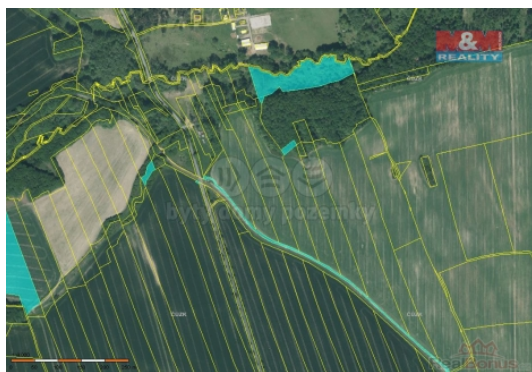

Prodej pozemku , specifická plocha, Liptaň, Horní Povelice (okres Bruntál)

M&M reality holding, a.s.

Prodej pozemku, 12980 m², Liptaň - Horní Povelice

ČÍSLO ZAKÁZKY: 849434 TYP ZAKÁZKY: prodej

LOKALITA: Liptaň, Horní Povelice (okres Bruntál)

Prodej pozemku, 12980 m², Liptaň - Horní Povelice

Nabízíme k prodeji soubor pozemků v katastrálním území Horní Povelice (okres Bruntál). Možné se domluvit i na prodeji jednotlivých částí. Ceny dohodou. Nájemní/pachtovní smlouva nebyla zjištěna. Vhodné jako investice. Plochy půda, komunikace. Více informací u makléře.