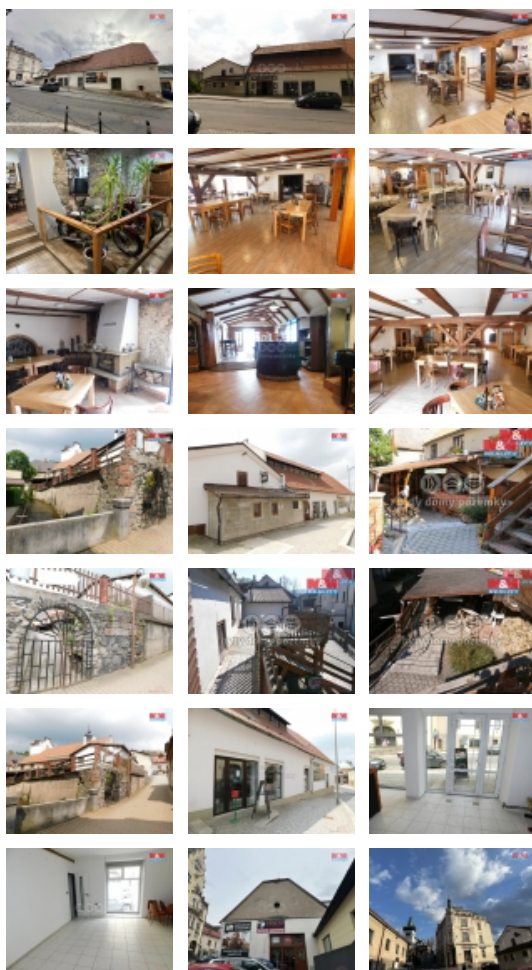

### Prodej komerčních prostor, Semily, ul. Husova

ČÍSLO ZAKÁZKY: 864818 TYP ZAKÁZKY: prodej

LOKALITA: Semily, Husova

#### Prodej komerčních prostor, Semily, ul. Husova

Nabízíme na prodej komerční objekt přímo v centru Semil se zařízenou restaurací pro 180 lidí s venkovní terasou a pivními tanky. Je zde vinotéka, profesionální kuchyně včetně spotřebičů (vybavení kuchyně), pizzerie, hudební bar, v přízemí dva prostorné obchody na pronájem. Součástí objektu je i menší domek například k pronájmu s malou předzahrádkou, samostatná zařízená bytová jednotka 4+1 s možností vybudovat i z půdní vestavby další dva byty a další možnosti, dle úvah investora. Je to velmi prostorný objekt v centru města. Vytápění je řešeno přes plynový kombinovaný kotel, v restauraci krbová kamna s výměníkem. Zvláště vchod do sklepních prostor, kde je zařízený bar. Prohlídky možné celého objektu i přes víkend, více informací (náklady, výnosnost) u makléře. Doporučujeme všem, co chtějí investovat.

#### Informace o nemovitosti

Číslo podlaží v domě	3
Počet podlaží objektu	1
Druh objektu	cihlová
Stav objektu	velmi dobrý
Vlastnictví	osobní
Umístění objektu	centrum
Telekomunikace	Internet
Topení	Lokální - plynové Lokální - tuhá paliva
Doprava	silnice autobus