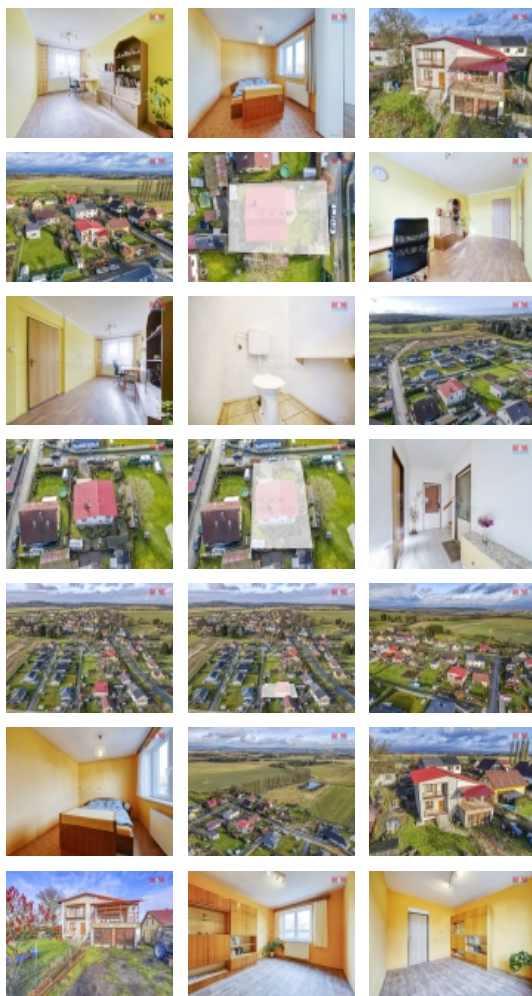

Informace o nemovitosti

Počet podlaží objektu	1
Druh objektu	cihlová
Stav objektu	velmi dobrý
Vlastnictví	osobní
Vlastní pozemek (m²)	797
Vybavení	sklep zahrada
Umístění objektu	klidná část obce
Topení	Lokální - tuhá paliva