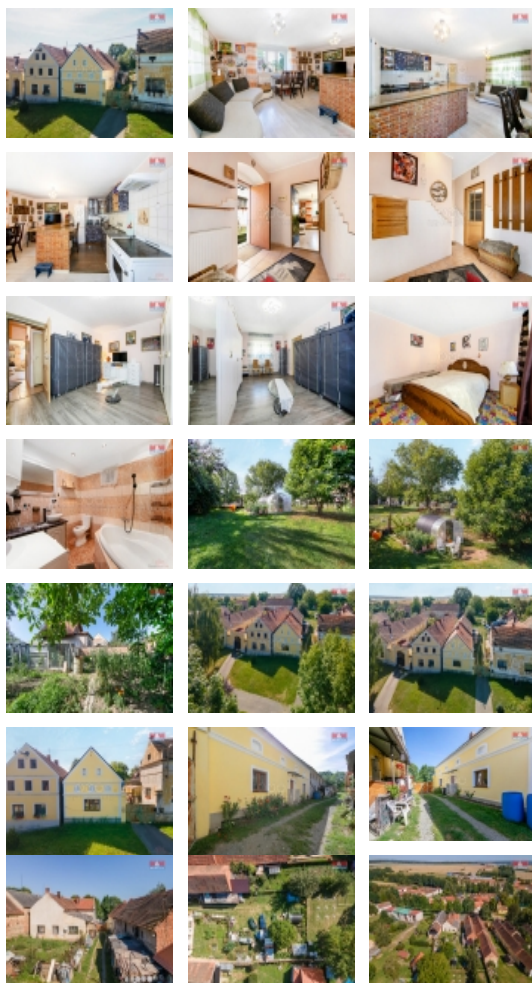

Informace o nemovitosti

Počet podlaží objektu	1
Druh objektu	cihlová
Stav objektu	velmi dobrý
Vlastnictví	osobní
Vlastní pozemek (m²)	191
Vybavení	zahrada
Umístění objektu	centrum
Vybaveno	Nezařizeno
Topení	Lokální - tuhá paliva Ústřední - dálkové