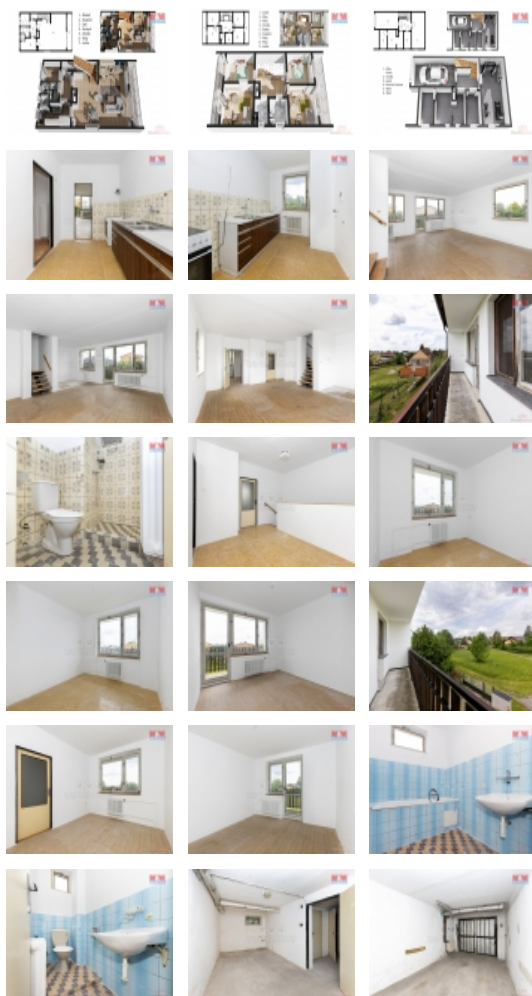

Informace o nemovitosti

Počet podlaží objektu	1
Druh objektu	smíšená
Stav objektu	dobrý
Vlastnictví	osobní
Vlastní pozemek (m²)	616
Vybavení	lodžie sklep zahrada
Umístění objektu	klidná část obce
Topení	Lokální - plynové Lokální - elektrické