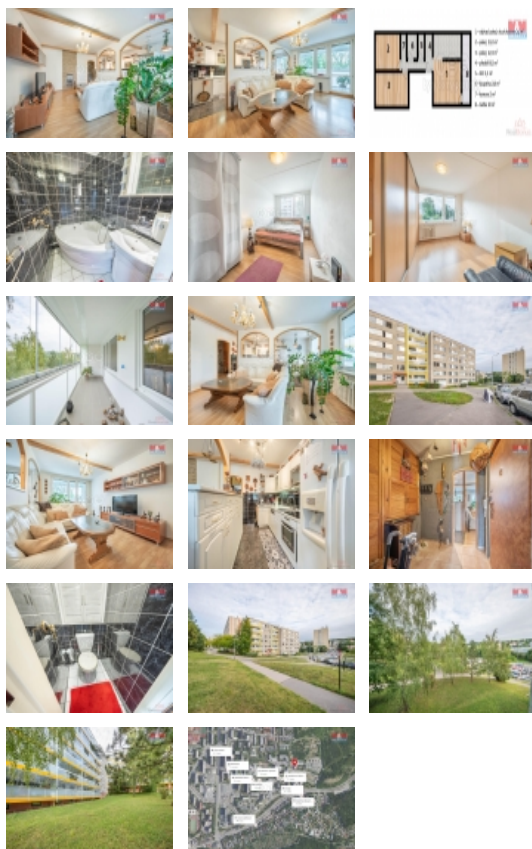

Informace o nemovitosti

Dispozice bytu	3+kk
Číslo podlaží v domě	3
Počet podlaží objektu	1
Druh objektu	panelová
Stav objektu	velmi dobrý
Vlastnictví	osobní
Vybavení	výtah lodžie
Umístění objektu	klidná část obce
Topení	Lokální - plynové