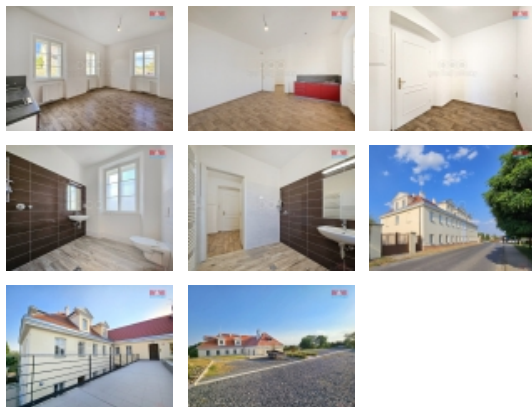

Pronájem bytu 1+kk, 33 m2, Studeněves, okr. Kladno

ČÍSLO ZAKÁZKY: 885046 TYP ZAKÁZKY: pronájem

LOKALITA: Studeněves (okres Kladno)

Pronájem bytu 1+kk, 33 m2, Studeněves, okr. Kladno

Nabízíme k pronájmu krásný rohový byt 1+kk, 33,3 m2 v obci Studeněves. Byt se nachází v 1. patře panského domu při místním statku, který prošel kompletní rekonstrukcí. Obývací pokoj s kuchyňskou linkou se sporákem, krásná nová okna, předsiň, koupelna se sprchou a toaletou. Bezbariérový přístup z parkoviště, bezbariérová sprcha. Vzduchotechnika s rekuperací vzduchu zaručuje velmi příjemné bydlení. K dispozici je přilehlá společná zahrada, vlastní parkoviště přímo u budovy, přístřešek na kola, STA, možnost internetu. Byt je ideální pro jednotlivce nebo páry, kteří hledají klidné a moderní bydlení s rychlou dostupností do Slaného, kde naleznete veškerou občanskou vybavenost, školy, obchody, plaveckou halu, nemocnici, vlak, zásilkovna 50 m od domu. Jen 2 km od Slaného, 20 min. autem po D7 od stanice metra A Veveřská, 15 min. od letiště Václava Havla. Pro více informací a domluvení prohlídky kontaktujte makléře.

CENA: (za měsíc) **9 500,- Kč**

Nemovitost nabízí

M&M reality holding a. s.

Krakovská 1675/2
Praha - Nové Město
11000

Informace o nemovitosti

Dispozice bytu	1+kk
Číslo podlaží v domě	2
Počet podlaží objektu	3
Druh objektu	cihlová
Stav objektu	po rekonstrukci
Vlastnictví	osobní
Umístění objektu	klidná část obce
Telekomunikace	Internet