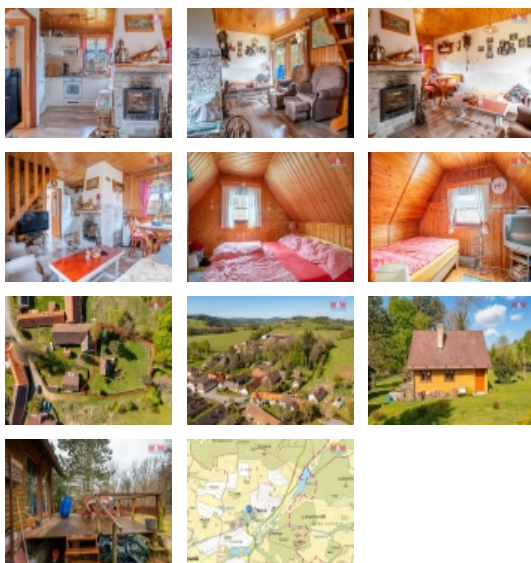

Prodej rekreačního objektu, Soběšice, Mačice (okres Klatovy)

M&M reality holding, a.s.

Prodej chaty, 60 m², Soběšice - Mačice

ČÍSLO ZAKÁZKY: 883397 TYP ZAKÁZKY: prodej

LOKALITA: Soběšice, Mačice (okres Klatovy)

Prodej chaty, 60 m², Soběšice - Mačice

Chata je situovaná na okraji obce Mačice u Soběšic. Je umístěna na okraji vesnice na rozlehlém pozemku o celkové výměře 1390 m². Rekonstrukce proběhla v roce 2016, jedná se o celoročně obyvatelnou chatu, s číslem evidenčním. V přízemí obývací pokoj s kuchyňským koutem a krbem, v podkroví 2 ložnice. Objekt je zateplený, nové rozvody elektřiny a vody, koupelna se sprchovým koutem, WC, z obývacího pokoje přímý vstup na terasu s výhledem na louky a les. V docházkové vzdálenosti Mačická přehrada, s možností sportovního rybolovu, nádherná příroda. Více informací rádi poskytneme.

CENA: (za nemovitost) **3 450 000,- Kč**

Informace o nemovitosti

Počet podlaží objektu	1
Druh objektu	smíšená
Stav objektu	dobrý
Vlastnictví	osobní
Vlastní pozemek (m ²)	1390
Vybavení	zahrada
Umístění objektu	polosamota
Telekomunikace	Internet
Topení	Lokální - tuhá paliva
Doprava	silnice autobus
Elektřina	230 V 380 V
Voda	dálkový vodovod