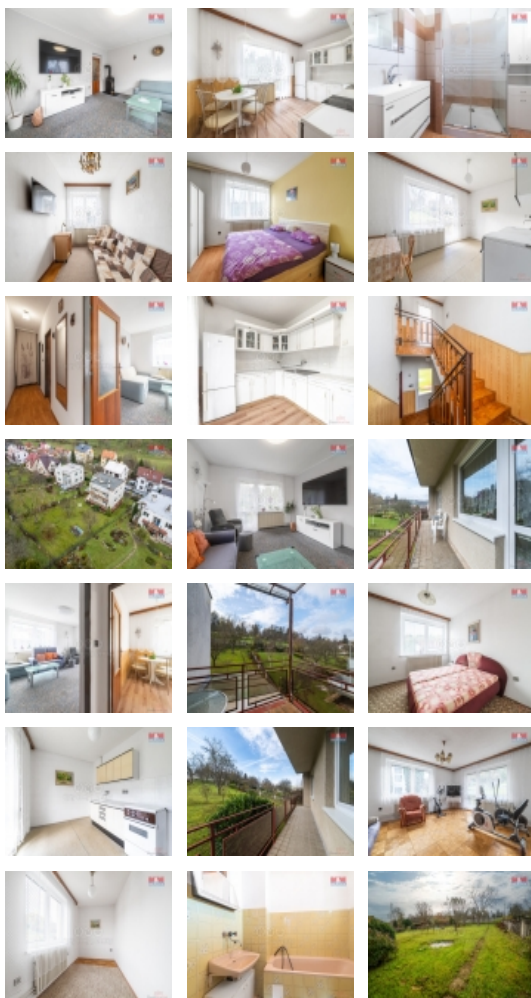

Informace o nemovitosti

Počet podlaží objektu	1
Druh objektu	cihlová
Stav objektu	velmi dobrý
Vlastnictví	osobní
Vlastní pozemek (m²)	800
Vybavení	balkon sklep zahrada
Umístění objektu	klidná část obce