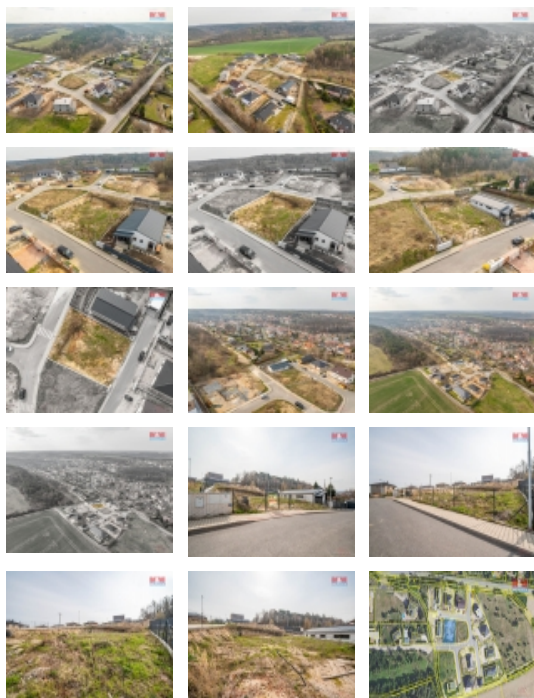

Prodej pozemku k bydlení, 627 m², Libušín

Nabízíme k prodeji atraktivní pozemek k bydlení o rozloze 627 m², situovaný v žádané, klidné části obce Libušín na kraji nové zástavby. Pozemek se nachází na jižním svahu, což garantuje ideální sluneční svit po celý den, a přitom je jen kousek od malebného lesa, což přináší možnost pěkných procházek v přírodě i soukromí. Pozemek je oplocený. Tento pozemek je perfektní volbou pro ty, kteří hledají klid a pohodu na okraji obce s výhledem do zeleně a zároveň chtějí být nedaleko civilizace. Pozemek je připravený pro realizaci vašeho vysněného domova. Všechny inženýrské sítě na hranici pozemku, zastávka busu 100 m, Kladno 5 km. Zajistíme pro Vás výhodné financování a pojištění. Pro více informací volejte makléři.

CENA: (za nemovitost) **4 190 000,- Kč**

Informace o nemovitosti

Stav objektu	dobrý
Vlastnictví	osobní
Vlastní pozemek (m ²)	627
Umístění objektu	klidná část obce
Doprava	silnice autobus
Elektřina	na hranici pozemku
Voda	dálkový vodovod
Odpad	Městská kanalizace
Plyn	Na hranici
Občanská vybavenost	Škola Pošta Kompletní síť obchodů a služeb Sportovní areál