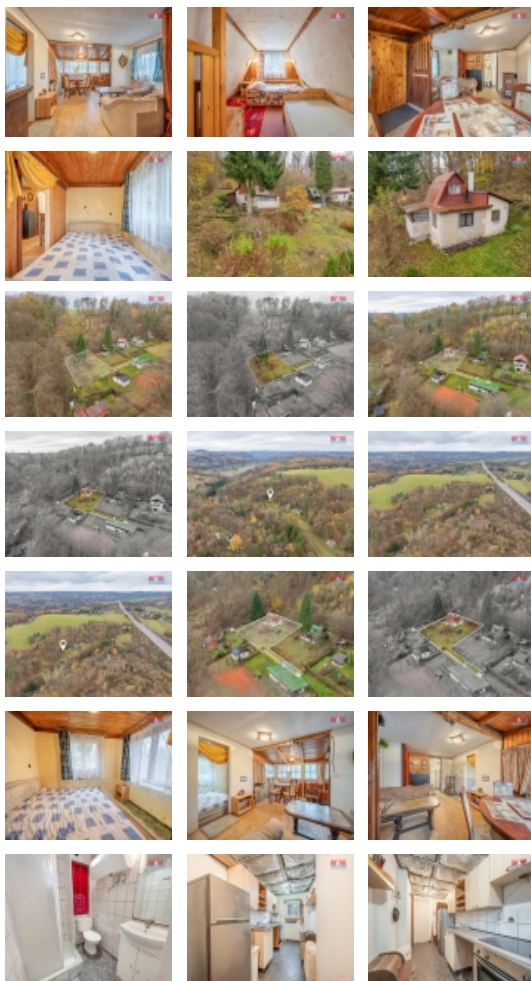

Informace o nemovitosti

Počet podlaží objektu	1
Druh objektu	smíšená
Stav objektu	dobrý
Vlastnictví	osobní
Vlastní pozemek (m²)	460
Umístění objektu	polosamota
Vybaveno	Nezařizeno
Doprava	silnice
Užitná plocha (m²)	52
Komunikace	betonová
Poloha objektu	samostatný