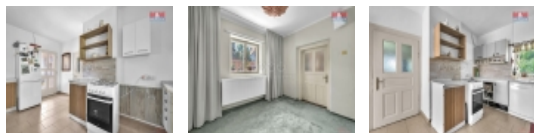

Prodej samostatného RD, 261 m², Rychnověk, Zvole (okres Náchod)

M&M reality holding, a.s.

Prodej rodinného domu, 261 m², Rychnověk

ČÍSLO ZAKÁZKY: 877122   TYP ZAKÁZKY: prodej

LOKALITA: Rychnověk, Zvole (okres Náchod)

Prodej rodinného domu, 261 m², Rychnověk

Nabízíme k prodeji prostorný rodinný dům v žádané lokalitě Zvole, umístěný v centru obce se samostatnou polohou. Tento objekt je perfektním řešením pro ty, kteří hledají klidné a pohodlné bydlení s dobrou dojezdovou dostupností do okolních měst Česká Skalice, Jaroměř, Náchod a rychlým připojením na dálnici na HK. Dům, nacházející se na pozemku o výměře 405 m² se zahradou o rozloze 465 m², nabízí užitnou plochu 261 m² rozprostřenou přes 2 nadzemní a 1 podzemní podlaží, celkem 6 místností. Konstrukce domu je smíšená, s velmi dobrým stavem nemovitosti. Nový majitel ocení moderní vytápění pomocí tepelného čerpadla s nově instalovanou otopnou soustavou, což zaručuje nízké bytové náklady. Veškerá občanská vybavenost i kulturní život jsou na dosah. Tento objekt nabízí příležitost pro komfortní bydlení v krásném prostředí s příjemnou atmosférou malé obce. Pro více informací kontaktujte makléře. Cena k jednání. Financování zajistíme.

CENA: (za nemovitost) **5 298 000,- Kč**

Informace o nemovitosti

Počet podlaží objektu	1
Druh objektu	smíšená
Stav objektu	velmi dobrý
Vlastnictví	osobní
Vlastní pozemek (m²)	405
Vybavení	sklep zahradka
Umístění objektu	centrum
Telekomunikace	Telefon Internet