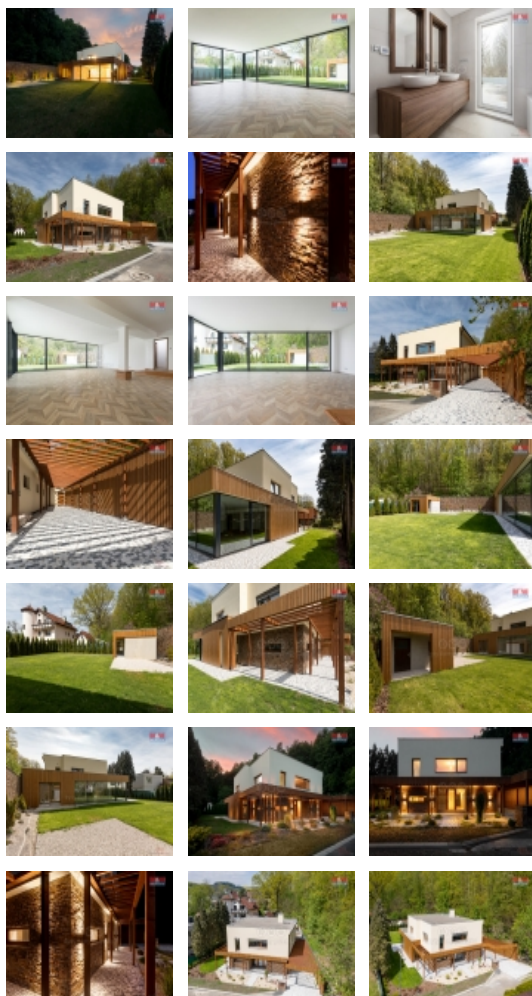

Informace o nemovitosti

Počet podlaží objektu	1
Druh objektu	cihlová
Stav objektu	velmi dobrý
Vlastnictví	osobní
Vlastní pozemek (m²)	803
Vybavení	sklep zahrada
Umístění objektu	klidná část obce
Topení	Lokální - plynové Ústřední - dálkové
Doprava	silnice
Elektřina	230 V