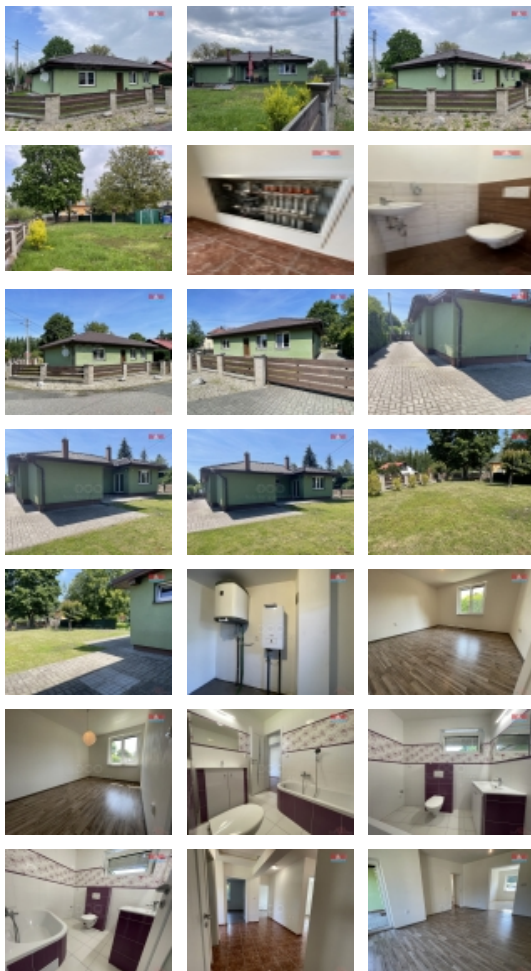

### Prodej rodinného domu 4+1, 146 m<sup>2</sup>, Orlová - Město

ČÍSLO ZAKÁZKY: 870682 TYP ZAKÁZKY: prodej

LOKALITA: Orlová, Město (okres Karviná), Klášterní

#### Prodej rodinného domu 4+1, 146 m<sup>2</sup>, Orlová - Město

Hledáte rodinný dům k bydlení? Dovolujeme si Vám nabídnout rodinný dům typu bungalov 4+1 v klidné části obce Orlová. Kolaudace proběhla v roce 2018. Dům je postaven z cihel Ytong, je zateplený, střecha je pokryta pálenými taškami, podlahové vytápění. Venkovní zahrada je celooplocena s okrasnými keři. Nízké náklady na bydlení. Bližší informace u makléře. Možnost zprostředkování financování.

#### Informace o nemovitosti

Počet podlaží objektu	1
Druh objektu	cihlová
Stav objektu	velmi dobrý
Vlastnictví	osobní
Vlastní pozemek (m <sup>2</sup> )	738
Vybavení	zahrada
Umístění objektu	klidná část obce
Topení	Lokální - elektrické
Doprava	silnice autobus
Elektrina	230 V
Voda	dálkový vodovod
Odpad	Městská kanalizace
Občanská vybavenost	Škola Školka Zdravotnická zařízení Pošta Kompletní síť obchodů a služeb