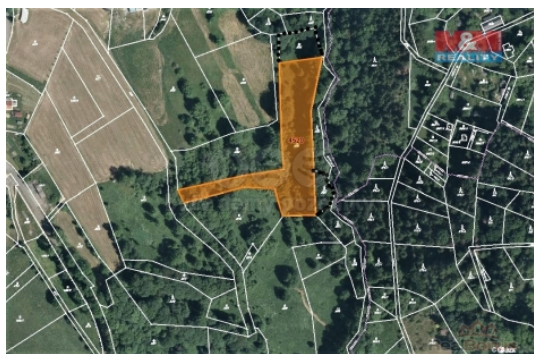

### Prodej louky a lesa, 6562 m<sup>2</sup>, Koberovy

ČÍSLO ZAKÁZKY: 834450 TYP ZAKÁZKY: prodej

LOKALITA: Koberovy (okres Jablonec nad Nisou)

#### Prodej louky a lesa, 6562 m<sup>2</sup>, Koberovy

Prodej pozemku o výměře 6562 m<sup>2</sup> v katastru obce Koberovy. Jedná se o 3 na sebe navazující parcely louky s porostem stromů a lesa. Stáří lesa je 70 let, porost tvoří na 100% smrk-bez kůrovce. Pozemek přímo přiléhá k obecní cestě, lesní pozemek možno prodat samostatně.

### Informace o nemovitosti

Stav objektu	velmi dobrý
Vlastnictví	osobní
Vlastní pozemek (m <sup>2</sup> )	6562
Umístění objektu	okrajová zástavba
Doprava	silnice autobus
Občanská vybavenost	Škola Školka Pošta Kompletní síť obchodů a služeb Kulturní zařízení Sportovní areál
Parkování	u domu (veřejné)
Druh pozemku	trvalý travní porost