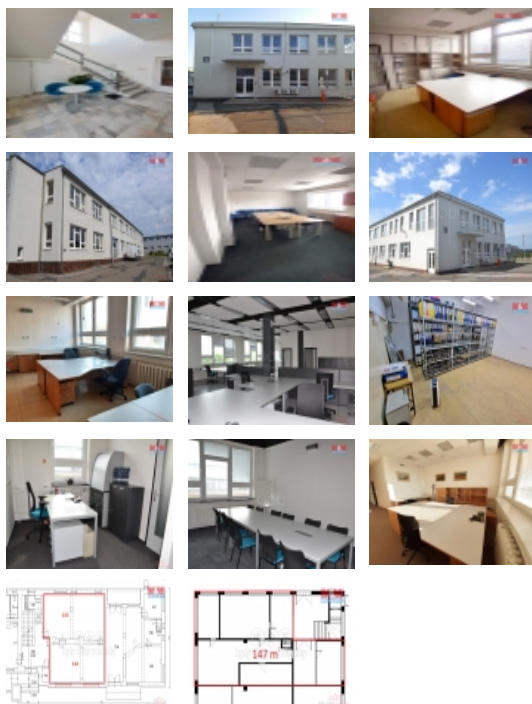

Informace o nemovitosti

Číslo podlaží v domě	1
Počet podlaží objektu	1
Druh objektu	cihlová
Stav objektu	velmi dobrý
Vlastnictví	osobní
Umístění objektu	klidná část obce
Telekomunikace	Telefon Internet