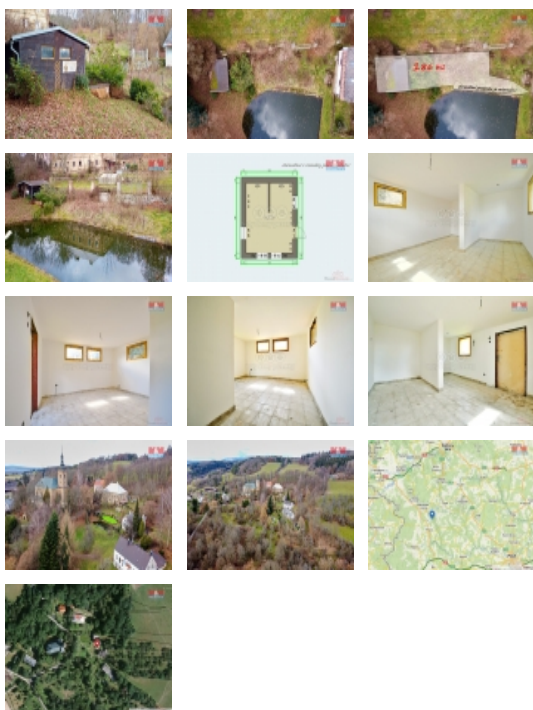

Prodej rekreačního objektu, Chodová Planá, Pístov (okres Tachov)

M&M reality holding, a.s.

Prodej pozemku s chatkou v Pístově, Chodová Planá

ČÍSLO ZAKÁZKY: 823325 TYP ZAKÁZKY: prodej

LOKALITA: Chodová Planá, Pístov (okres Tachov)

Prodej pozemku s chatkou v Pístově, Chodová Planá

Nabízíme Vám chatku se zahradou v obci Pístov, který spadá pod městys Chodová Planá. Celková plocha pozemku je (186 m²), na případnou slunnou zahrádku zbývá uspokojivých 164 m², kde můžete zahradničit nebo jen tak odpočívat. Na hranici pozemku je rybník "nádrž", ve vlastnictví městyse a přilehlý spodní pozemek je také ve vlastnictví městyse. Samotná chatka má připravené elektrorozvody a před vstupem je terasa. Případné připojení na elektřinu je možné z blízkého sloupu vzdáleného 15 m, kanalizace zde není, je zapotřebí vybudovat jímku (žumpu), nebo jen chemické WC. Vodovodní řad nahradí vrt. Pro případné další informace kontaktujte makléře.

CENA: (za nemovitost) **450 000,- Kč**

Informace o nemovitosti

Počet podlaží objektu	1
Druh objektu	dřevěná
Stav objektu	dobrý
Vlastnictví	osobní
Vlastní pozemek (m ²)	186
Vybavení	zahrada
Umístění objektu	centrum
Doprava	silnice
Parkování	u domu (veřejné)
Užitná plocha (m ²)	186
Poloha objektu	samostatný