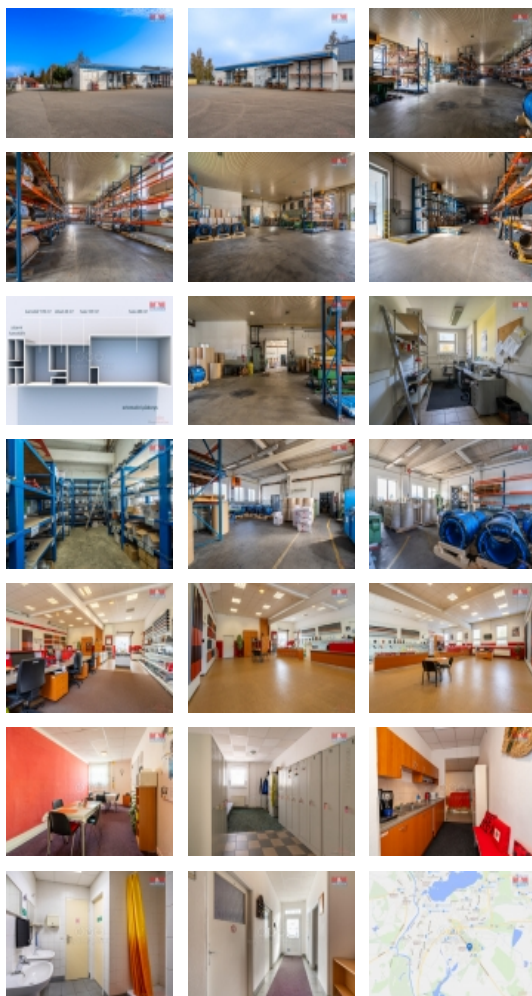

Pronájem výrobního objektu, 873 m², Jindřichův Hradec.

Pronájem prostorné skladovací haly s kanceláří na výhodném místě. Lokalita je obklopena zavedenými firmami, což přináší další možnosti obchodní spolupráce a usnadňuje logistiku.

Hala je vybavena vysokými stropy a dostatečným prostorem pro manipulaci s materiálem, je rozdělena na dvě části: větší prostor o ploše 488 m² a menší prostor o ploše 109 m² s navazující skladovým prostorem (40m²) s masivním regály na uskladnění zboží, zásilek či jiného sortimentu.

K hale navazuje kancelářský prostor o velikosti 132 m², který poskytuje veškeré potřebné zázemí pro pohodlné fungování firmy. Je vybavena kuchyňkou, šatnou, společenskou místností pro zaměstnance a toaletami se sprchami. Poskytuje praktické řešení pro skladování a administrativu na jednom místě.

Hala je vybavena teplovzdušným vytápěním.

Areál je navržen s dostatečným prostorem pro pohodlný příjezd, parkování a manipulaci i s většími vozidly, včetně kamionů.

Informace o nemovitosti

Číslo podlaží v domě	1
Druh objektu	cihlová
Stav objektu	velmi dobrý
Vlastnictví	osobní
Umístění objektu	centrum