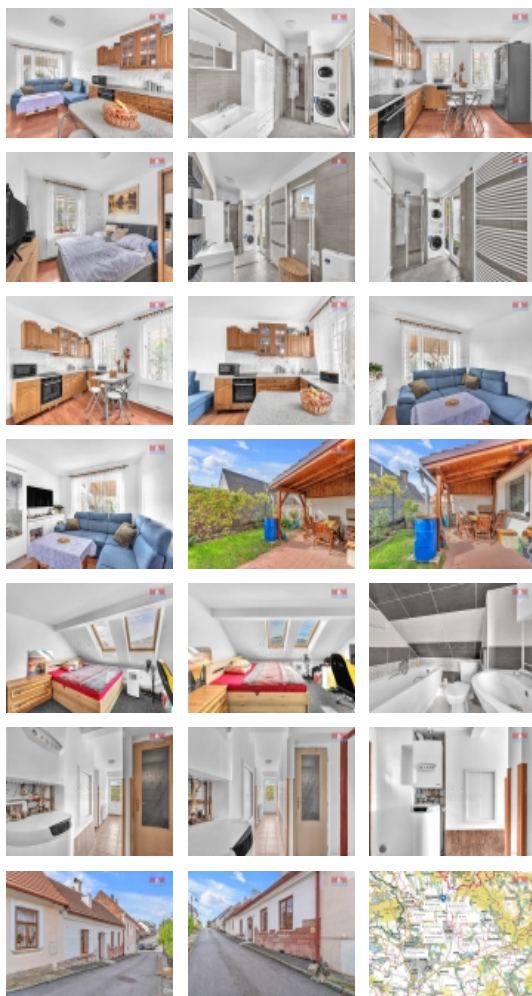

Informace o nemovitosti

Počet podlaží objektu	1
Druh objektu	cihlová
Stav objektu	po rekonstrukci
Vlastnictví	osobní
Vlastní pozemek (m²)	144
Vybavení	sklep zahradu
Umístění objektu	centrum
Topení	Lokální - plynové Ústřední - dálkové
Doprava	vlak silnice autobus