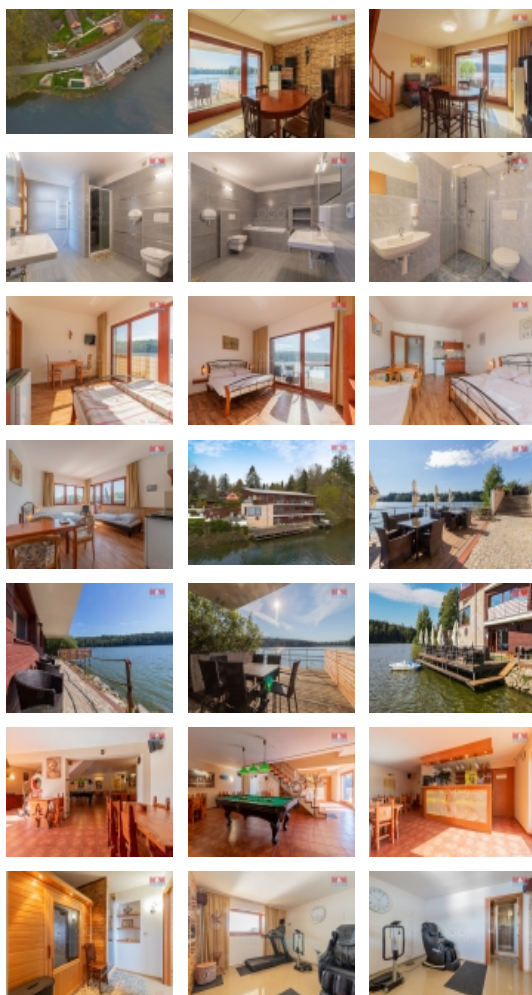

Informace o nemovitosti

Číslo podlaží v domě	1
Počet podlaží objektu	1
Druh objektu	cihlová
Stav objektu	velmi dobrý
Vlastnictví	osobní
Vlastní pozemek (m²)	609
Vybavení	lodžie
Umístění objektu	okrajová zástavba