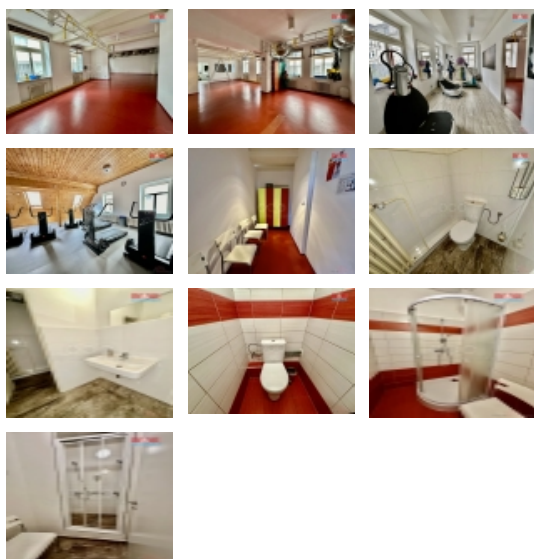

Nemovitost nabízí

M&M reality holding a. s.

Krakovská 1675/2
Praha - Nové Město
11000