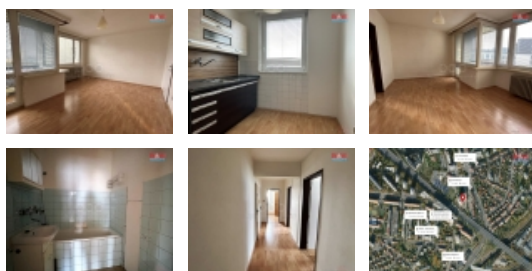

Nemovitost nabízí

M&M reality holding a. s.

Krakovská 1675/2
Praha - Nové Město
11000