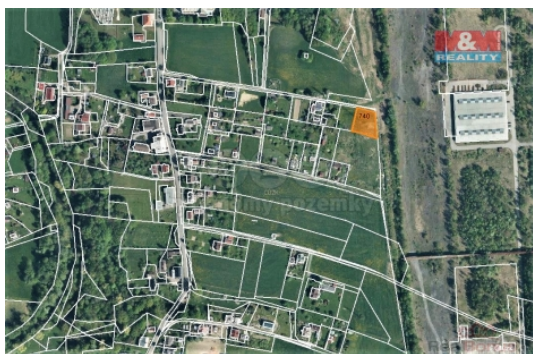

### Prodej louky, 1256 m<sup>2</sup>, Stonava

ČÍSLO ZAKÁZKY: 847041 TYP ZAKÁZKY: prodej

LOKALITA: Stonava (okres Karviná)

#### Prodej louky, 1256 m<sup>2</sup>, Stonava

Prodej pozemku o výměře 1256 m<sup>2</sup> v katastru obce Stonava. Jedná se o louku, která leží na okraji zastavěného území, k pozemku vede obecní asfaltová cesta, posledních 30 m polní. Na pozemku je možné zřídit např. zahrádku ohraničenou živým plotem. Pozemek není stavební.

#### Informace o nemovitosti

Stav objektu	velmi dobrý
Vlastnictví	osobní
Vlastní pozemek (m <sup>2</sup> )	1256
Umístění objektu	okrajová zástavba
Doprava	silnice autobus
Občanská vybavenost	Škola Školka Kompletní síť obchodů a služeb Kulturní zařízení Sportovní areál
Parkování	u domu (veřejné)
Druh pozemku	zemědělská