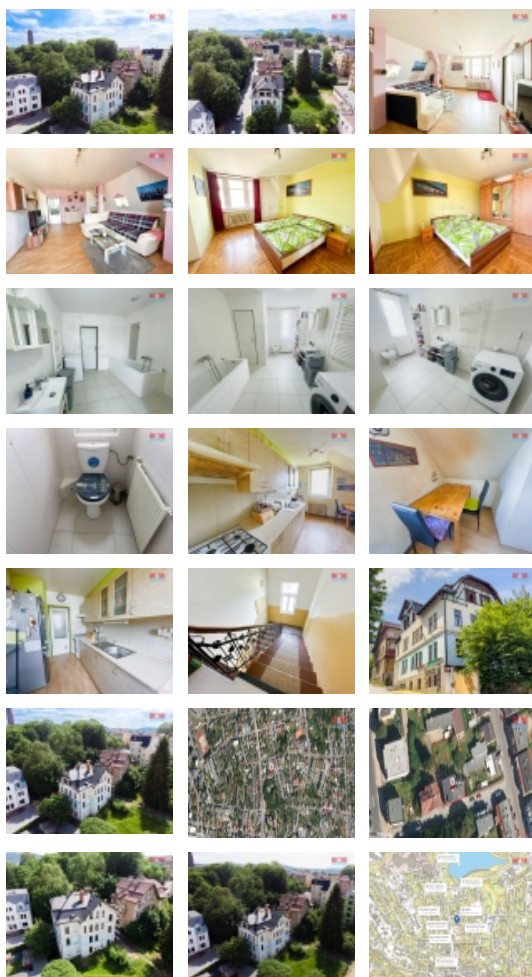

Informace o nemovitosti

Číslo podlaží v domě	3
Počet podlaží objektu	1
Druh objektu	cihlová
Stav objektu	velmi dobrý
Vlastnictví	osobní
Umístění objektu	centrum
Topení	Lokální - plynové
Doprava	vlak silnice MHD autobus
Elektřina	230 V