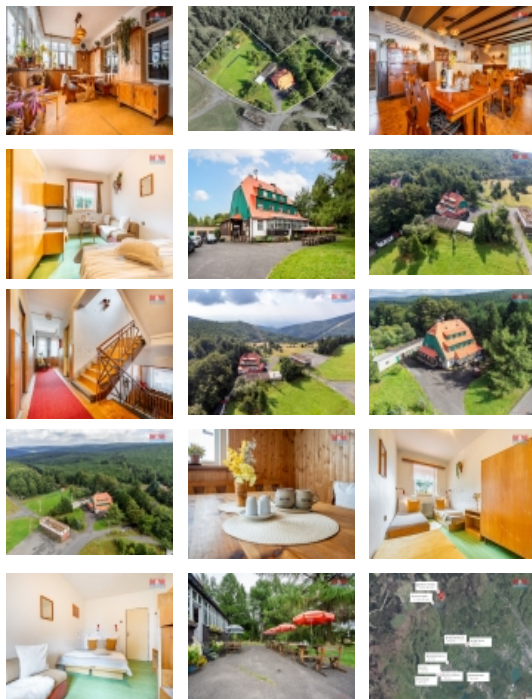

Informace o nemovitosti

Číslo podlaží v domě	4
Počet podlaží objektu	1
Druh objektu	cihlová
Stav objektu	dobrý
Vlastnictví	osobní
Vlastní pozemek (m²)	9417
Vybavení	sklep zahradka