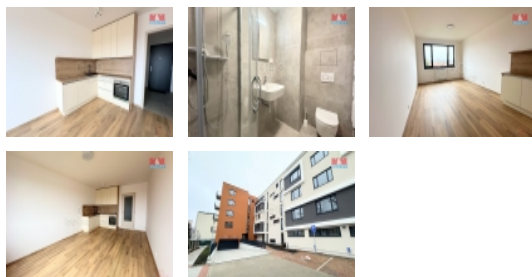

Pronájem bytu 1+kk, 38 m², Písek, ul. Pražská

ČÍSLO ZAKÁZKY: 864838 TYP ZAKÁZKY: pronájem

LOKALITA: Písek, Pražská

Pronájem bytu 1+kk, 38 m², Písek, ul. Pražská

Nabízíme k pronájmu moderní byt 1+kk, o užitné ploše 38m², nacházející se ve vyhledávané lokalitě v centru města Písek. Byt je umístěn v 5. podlaží nově zrekonstruovaného cihlového domu. Obytná místnost, kuchyňský kout a koupelna jsou navrženy tak, aby maximálně vyhovovaly potřebám moderního života, a zároveň byly komfortní a útulné. Tento byt je ideální pro jednotlivce či mladý pár, hledající stylové bydlení v centru města s výbornou dostupností do všech částí Písku. Součástí je venkovní parkovací stání. Pronájem nového bytu v cihlové novostavbě je vynikající příležitostí pro ty, kdo hledají spojení pohodlí a kvalitního bydlení.

CENA: (za měsíc) **12 000,- Kč**

Nemovitost nabízí

M&M reality holding a. s.

Krakovská 1675/2
Praha - Nové Město
11000

Informace o nemovitosti

Dispozice bytu	1+kk
Číslo podlaží v domě	5
Počet podlaží objektu	1
Druh objektu	cihlová
Stav objektu	novostavba
Vlastnictví	osobní
Vybavení	sklep
Umístění objektu	centrum
Telekomunikace	Internet
Topení	Ústřední - dálkové
Doprava	vlak silnice autobus