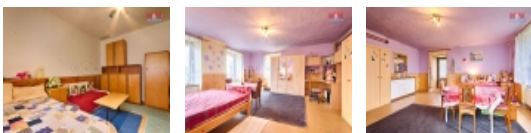

Prodej samostatného RD, 150 m², Bednárec (okres Jindřichův Hradec)

M&M realty holding, a.s.

Prodej rodinného domu, 150 m², Bednárec

ČÍSLO ZAKÁZKY: 885580 TYP ZAKÁZKY: prodej

LOKALITA: Bednárec (okres Jindřichův Hradec)

Prodej rodinného domu, 150 m², Bednárec

Nabízíme ke koupi zemědělskou usedlost o celkové výměře 1 862 m² v obci Bednárec u Jindřichova Hradce. Obytná část má dispozici 4+1 a užitnou plochu 150 m². Vytápění zajišťuje kotel na tuhá paliva, zdrojem vody je vlastní studna a odpady jsou svedeny do vlastní ČOV. K nemovitosti náleží velká stodola, garáž a bývalé chlévy a maštale. Krovky jsou ve velmi dobrém stavu. Dům je v celkově dobrém technickém stavu. K nemovitosti dále náleží zahrada o výměře 1 090 m². Doporučuji osobní prohlídku.

CENA: (za nemovitost) **3 490 000,- Kč**

Informace o nemovitosti

Počet podlaží objektu	2
Druh objektu	smíšená
Stav objektu	velmi dobrý
Vlastnictví	osobní
Vlastní pozemek (m²)	1862
Vybavení	zahrada
Umístění objektu	klidná část obce
Vybaveno	Nezařízeno
Topení	Lokální - tuhá paliva
Doprava	silnice autobus
Elektrina	230 V 380 V
Voda	vlastní studna
Odpad	ČOV pro celý objekt
Občanská vybavenost	Škola Školka Zdravotnická zařízení Pošta Kompletní síť obchodů a služeb