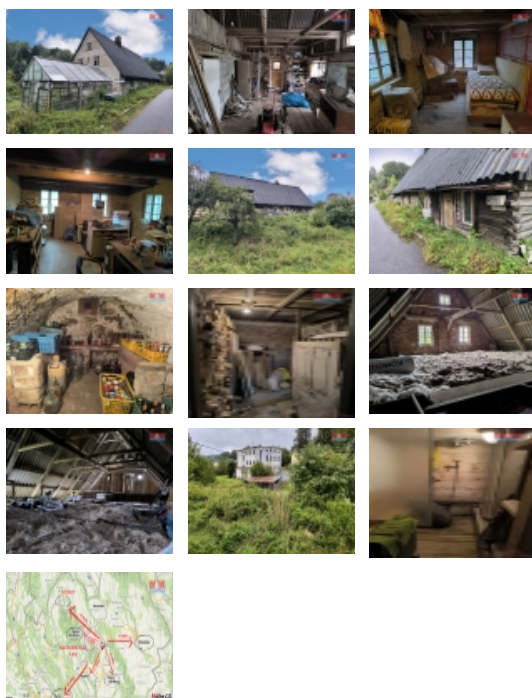

Prodej rodinného domu, Pěkov - Police nad Metují

Nabízíme k prodeji samostatně stojící rodinný dům v klidné části obce Police nad Metují - Pěkov. Tato nemovitost s užitnou plochou 150 m² je ideální příležitostí pro ty, kteří hledají nemovitost s možností úprav dle vlastních představ. Dům je smíšené konstrukce a má 2 obytné místnosti, půdu, sklep a část sloužící jako sklad dřeva.

Celková plocha pozemku činí 1 311 m², což poskytuje dostatek prostoru pro přestavbu i užitkovou zahradu.

Tato nemovitost je skvělou volbou pro ty, kteří hledají trvalé bydlení i chalupu k rekreaci mimo ruch velkoměsta a chtějí si vytvořit domov podle svých představ. Neváhejte nás kontaktovat pro více informací nebo prohlídku.

CENA: (za nemovitost) **1 300 000,- Kč**

Informace o nemovitosti

Počet podlaží objektu	1
Druh objektu	smíšená
Stav objektu	před rekonstrukcí
Vlastnictví	osobní
Vlastní pozemek (m ²)	1311
Umístění objektu	klidná část obce
Telekomunikace	Internet
Topení	Lokální - tuhá paliva Lokální - elektrické
Doprava	silnice autobus

Prodej samostatného RD, 150 m², Police nad Metují, Pěkov (okres Náchod)

Nemovitost nabízí

M&M reality holding a. s.

Krakovská 1675/2
Praha - Nové Město
11000

Parkování	venkovní stání
Zdroj teplé vody	bojler
Užitná plocha (m ²)	150
Poloha objektu	samostatný