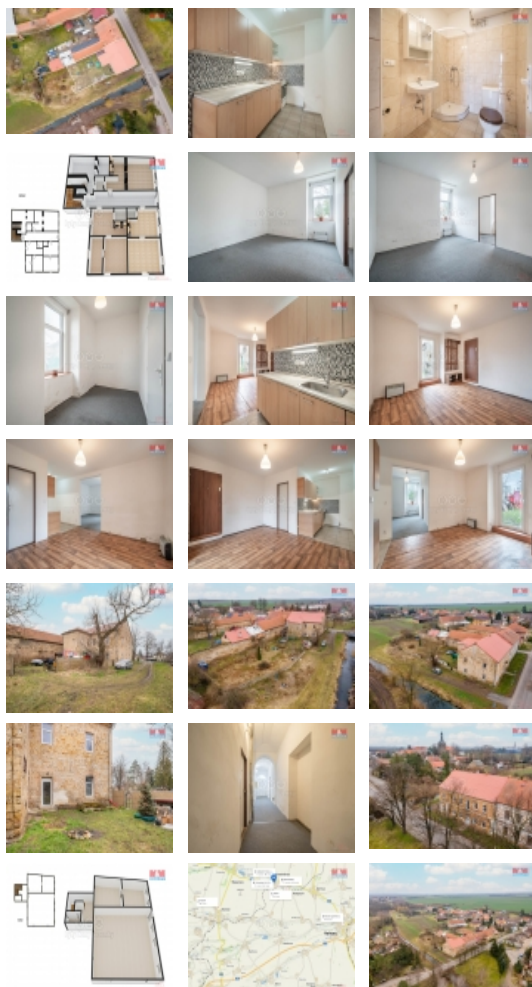

Informace o nemovitosti

Počet podlaží objektu	1
Druh objektu	smíšená
Stav objektu	dobrý
Vlastnictví	osobní
Vlastní pozemek (m²)	882
Vybavení	sklep
Umístění objektu	centrum
Topení	Lokální - elektrické
Doprava	silnice autobus
Elektřina	230 V 380 V
Voda	dálkový vodovod