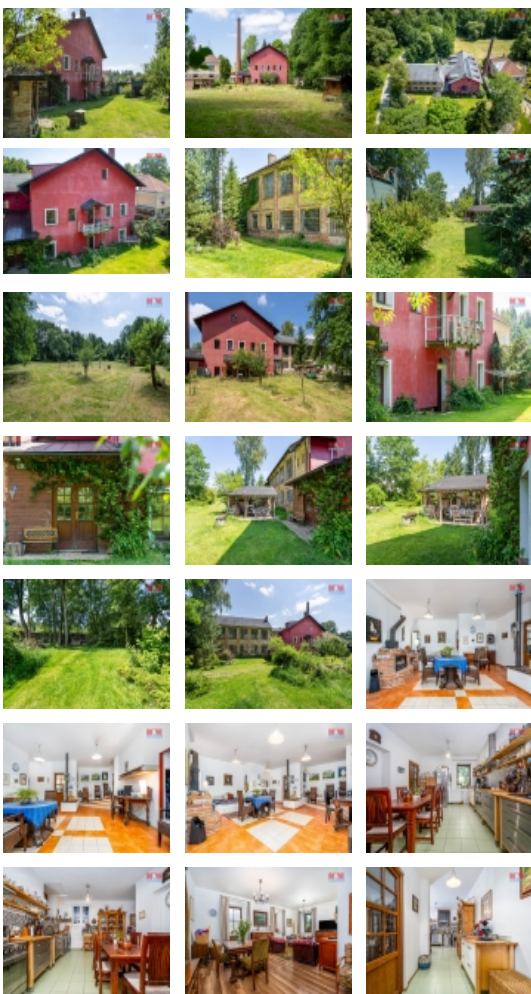

Prodej samostatného RD, 440 m2, Bednářeček (okres Jindřichův Hradec)

M&M reality holding, a.s.

Prodej dvou RD, Bednářeček, jižní Čechy

ČÍSLO ZAKÁZKY: 877651 TYP ZAKÁZKY: prodej

LOKALITA: Bednářeček (okres Jindřichův Hradec)

Prodej dvou RD, Bednářeček, jižní Čechy

Prodej objektu sestávajícího se ze dvou rodinných domů, bývalého mlýna a bývalé továrny na knoflíky v krásném malebném prostředí jižních Čech, v Bednářečku u Jindřichova Hradce. Objekt má max. nezávislost na dodavatelích energií díky kombinaci tepelného čerpadla s fotovoltaikou. V přízemí propojených domů se nachází vstupní hala, obývací pokoj, kuchyně, foyer, šatna, salonek, 2 toalety, sprchový kout, kotelna, dílna se vstupem na velkou zahradu a sál. Ve 2.NP je 7 pokojů se sociálním zařízením, prostorný sál s pódium, ve 3.NP prostorný půdní prostor, např. k vestavbě bytů. K objektu dále náleží lesní pozemek, řeka a část zamokřené plochy. Připraven projekt pro vybudování penzionu. Naprosté soukromí pro bydlení, podnikání a relaxaci. Pro více informací o této jedinečné nemovitosti nás můžete kontaktovat - rádi vás provedeme.

CENA: (za nemovitost) **22 990 000,- Kč**

Informace o nemovitosti

Počet podlaží objektu	1
Druh objektu	cihlová
Stav objektu	velmi dobrý
Vlastnictví	osobní
Vlastní pozemek (m2)	16608
Vybavení	balkon
Umístění objektu	polosamota
Telekomunikace	Internet
Topení	Lokální - tuhá paliva Lokální - elektrické Ústřední - dálkové Solární kolektory Tepelné čerpadlo