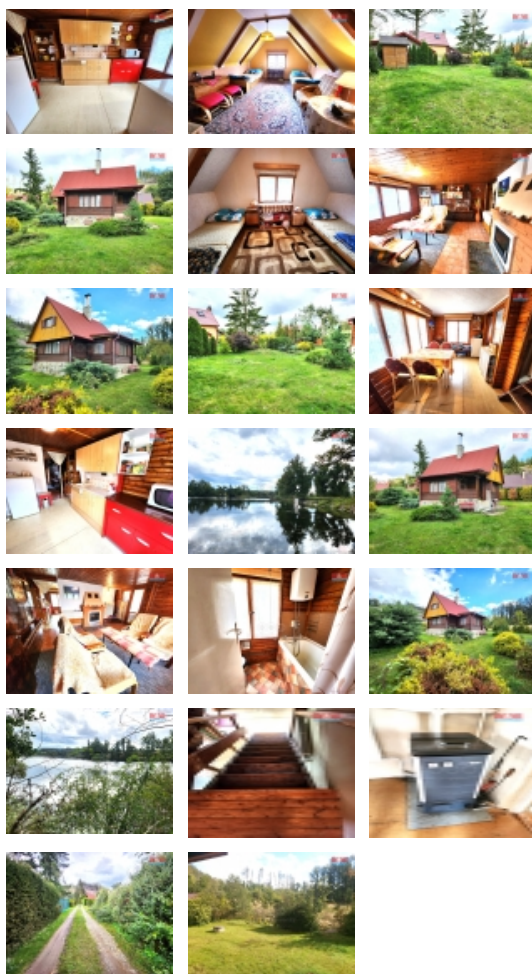

Prodej rekreačního objektu, Kryry (okres Louny)

M&M reality holding, a.s.

Prodej chaty, 74 m², Kryry

ČÍSLO ZAKÁZKY: 888271 TYP ZAKÁZKY: prodej

LOKALITA: Kryry (okres Louny)

Prodej chaty, 74 m², Kryry

Pokud hledáte klidné místo k rekreaci a odpočinku, tak je tato nabídka určena právě Vám. Prodej chaty se zahradou o celkové výměře 761 m² v osobním vlastnictví v klidné části obce Stebno u Petrohradu. Chata je patrová 3+1 s příslušenstvím, má zděnou podezdívku, nástavba je dřevěná, částečně podsklepená, zavedena elektřina 220/380 V, vrtaná studna, septik, vytápění krbovými kamny nebo kotlem na pevná paliva. V přízemí je vstupní chodba, veranda, koupelna, kuchyně a obývací pokoj, vstup do sklepa a schodiště do patra, kde jsou 2 pokoje. Na zahradě jsou okrasné keře a stromy, malý domek na nářadí. Parkování na pozemku, přístup po obecní cestě. V okolí jsou lesy vhodné k procházkám a houbaření a velký rybník. Dobrá dostupnost po dálnici do Prahy i Karlových Varů. Výhodné financování Vám zajistíme.

CENA: (za nemovitost) **2 658 000,- Kč**

Informace o nemovitosti

Počet podlaží objektu	1
Druh objektu	dřevěná
Stav objektu	velmi dobrý
Vlastnictví	osobní
Vlastní pozemek (m ²)	761
Vybavení	zahrada
Umístění objektu	klidná část obce
Vybaveno	Nezařizeno
Topení	Lokální - tuhá paliva Ústřední - dálkové
Doprava	silnice autobus