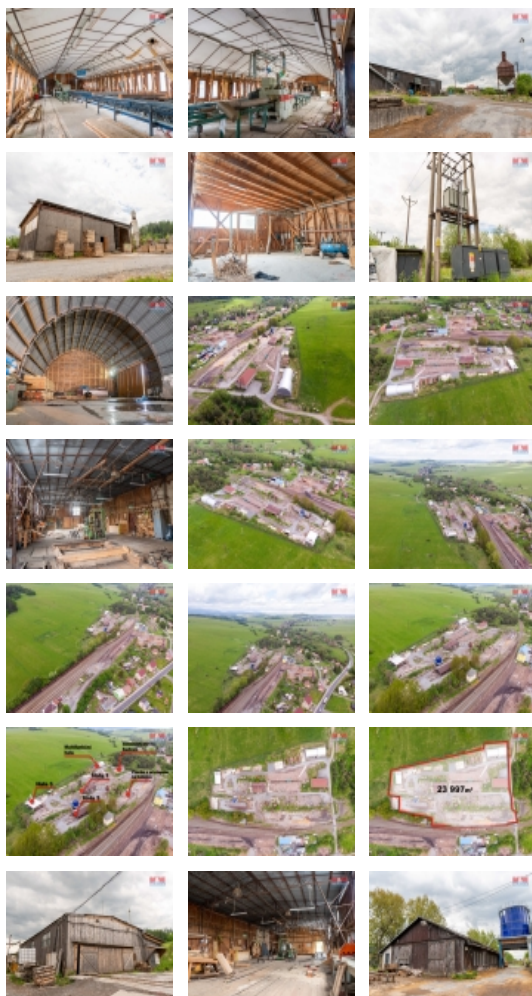

Prodej Valšov (okres Bruntál)

M&M reality holding, a.s.

Prodej průmyslový areál, 23997 m², Valšov

ČÍSLO ZAKÁZKY: 803732 TYP ZAKÁZKY: prodej

LOKALITA: Valšov (okres Bruntál)

Prodej průmyslový areál, 23997 m², Valšov

Prodej rozlehlého průmyslového areálu 23 997 m² tvořící soubor staveb a pozemků Valšov u Bruntálu. Velká administrativní budova, kancelářské prostory, ubytovací a sociální zařízení. Ideální objekt pro kombinaci ubytování pracovníků, zázemí pro zaměstnance - s podnikáním. Obytná část má 2 nadzemní podlaží, je po částečné rekonstrukci, plastová okna, střecha i vnitřní prostory. Zařízení a stroje, vozíky, pily a silo není součástí prodejní ceny. Další výrobní částí areálu jsou víceúčelové haly, sklady, stavby pro výrobu a skladování, kotelna, objekty k širokému využití. Rozsáhlé manipulační a zpevněné plochy. Elektrocentrála v areálu, součást prodeje. Tato trafostanice má rezervovaný příkon schválený ČEZ Distribucí ve výši 350 kW.

Výpis využití z ÚP k dispozici. Objekt má parkovací prostory. V územním plánu plochy výroby a skladování. Celý areál je oplocen a střežen kamerovým systémem. Výborná dopravní dostupnost. Přístup ke kolejím a možnost využití přistavení vagonů.

CENA: (za nemovitost) **14 500 000,- Kč**

Informace o nemovitosti

Číslo podlaží v domě	1
Počet podlaží objektu	1
Stav objektu	velmi dobrý
Vlastnictví	osobní
Umístění objektu	okrajová zástavba
Užitná plocha (m ²)	23997