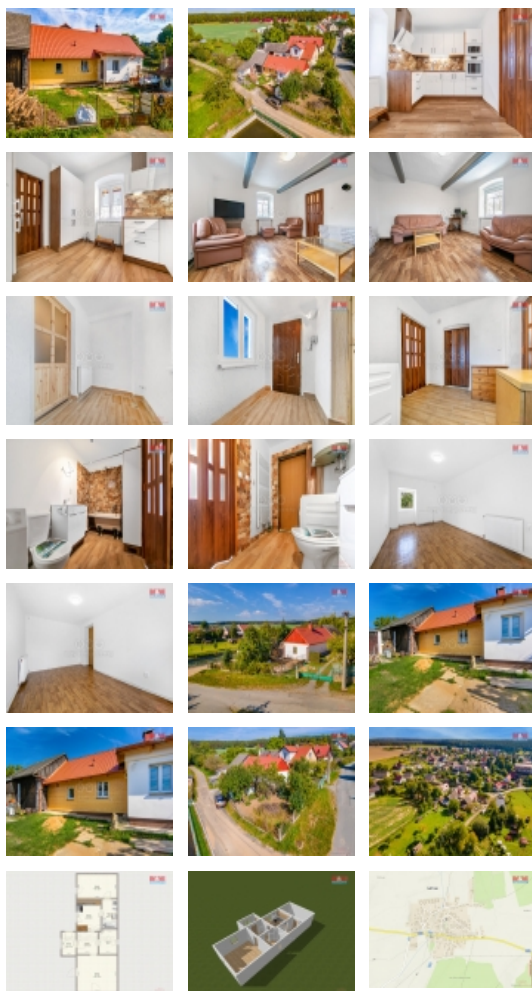

Informace o nemovitosti

Počet podlaží objektu	1
Druh objektu	cihlová
Stav objektu	dobry
Vlastnictví	osobní
Vlastní pozemek (m²)	522
Vybavení	sklep zahradka
Umístění objektu	okrajová zástavba
Telekomunikace	Internet
Topení	Lokální - tuhá paliva Lokální - elektrické Ústřední - dálkové
Doprava	silnice autobus