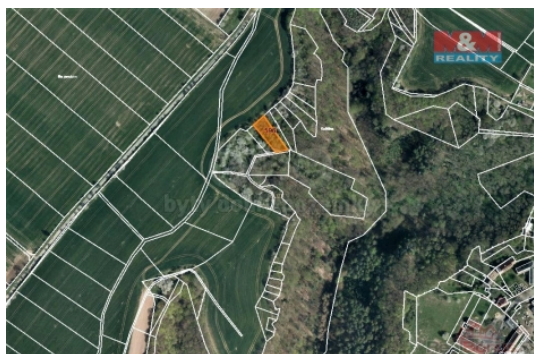

Prodej lesa, 1050 m², Sedlec u Mšena

ČÍSLO ZAKÁZKY: 829396 TYP ZAKÁZKY: prodej

LOKALITA: Mšeno (okres Mělník)

Prodej lesa, 1050 m², Sedlec u Mšena

Prodej pozemku o výměře 1050 m² v katastru obce Sedlec u Mšena. Jedná se o lesní pozemek, který leží poblíž obce.

CENA: (za nemovitost) **123 900,- Kč**

Informace o nemovitosti

Stav objektu	velmi dobrý
Vlastnictví	osobní
Vlastní pozemek (m²)	1050
Umístění objektu	okrajová zástavba
Doprava	vlak silnice autobus
Občanská vybavenost	Škola Školka Pošta Kompletní síť obchodů a služeb Kulturní zařízení Sportovní areál
Parkování	u domu (veřejné)
Druh pozemku	les

Nemovitost nabízí

M&M reality holding a. s.

Krakovská 1675/2
Praha - Nové Město
11000