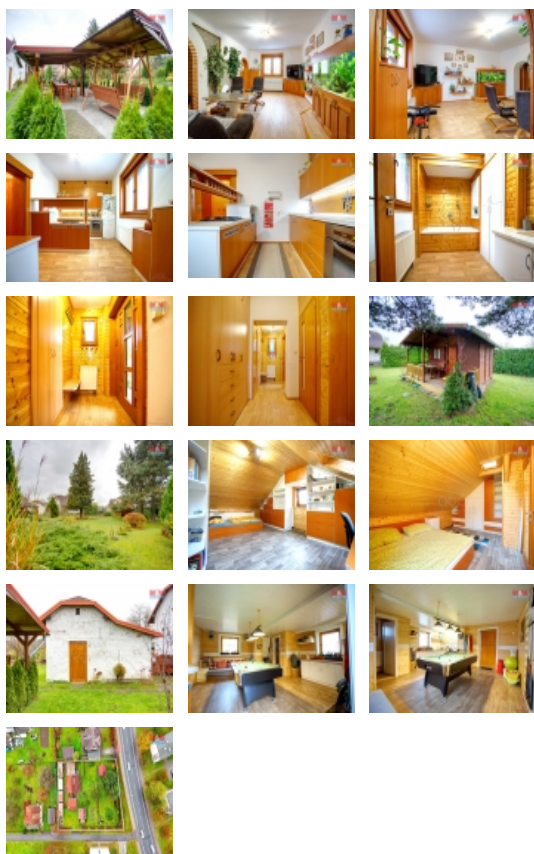

Informace o nemovitosti

Počet podlaží objektu	1
Druh objektu	cihlová
Stav objektu	velmi dobrý
Vlastnictví	osobní
Vlastní pozemek (m²)	1878
Umístění objektu	klidná část obce
Topení	Lokální - tuhá paliva Ústřední - dálkové
Doprava	silnice
Elektřina	230 V
Voda	dálkový vodovod
Odpad	Městská kanalizace
Občanská vybavenost	Škola Školka Zdravotnická zařízení Pošta Supermarket Kompletní síť obchodů a služeb Kulturní zařízení Sportovní areál