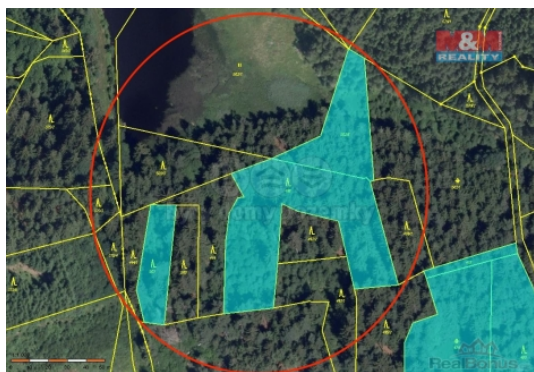

Prodej lesa 6564 m2, Studnice

ČÍSLO ZAKÁZKY: 872402 TYP ZAKÁZKY: prodej

LOKALITA: Studnice (okres Chrudim)

Prodej lesa 6564 m2, Studnice

Prodej souboru lesních pozemků v katastrálním území Studnice u Hlinska. Celková plocha pozemků je 6564 m2. Převážná část porostu je smrk, borovice a bříza. Zajímavá investiční příležitost. Více informací u makléře.

CENA: (za nemovitost) **175 972,- Kč**

Informace o nemovitosti

Stav objektu	dobrý
Vlastnictví	osobní
Vlastní pozemek (m2)	6564
Umístění objektu	polosamota
Druh pozemku	les

Nemovitost nabízí

M&M reality holding a. s.

Krakovská 1675/2
Praha - Nové Město
11000